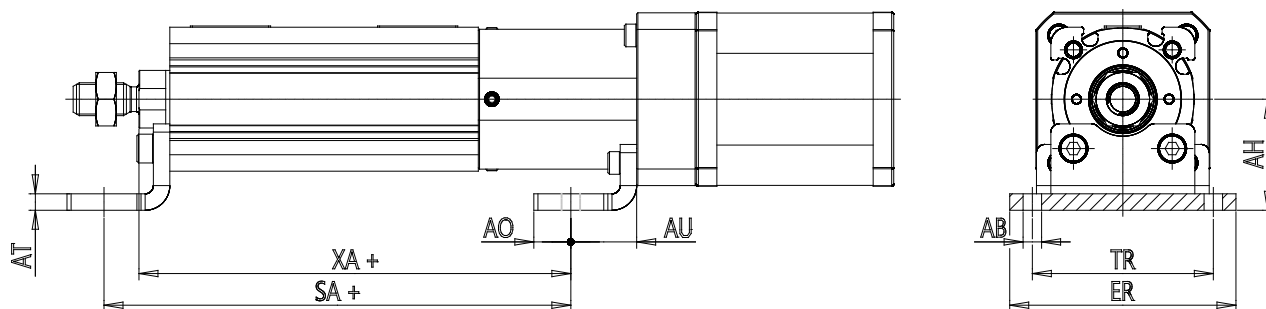

## Fußbefestigung - Mod. B-3E-AM

Produktcode: B-3E-32-AM-1

Datenblatt Erstellungsdatum: 21.05.26 09:27

Überprüfen Sie das aktualisierte Dokument  [klicken](#)

### **TECHNISCHE DATEN**

<b>Mod.</b>	B-3E-32-AM-1
<b>Kompatibilität</b>	AM-3E-32-0023 / AM-3E-32-0024

### MAßE

SA	109.0
XA	10.5
AH	36
TR	52
AT	4
AU	16
AO	9
AB	4.5
ER	62