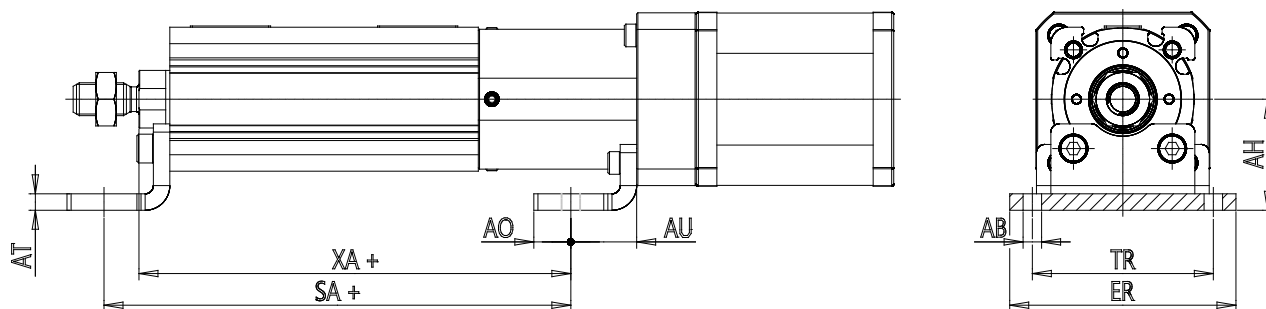

## Fußbefestigung - Mod. B-3E-AM

Produktcode: B-3E-32-AM-2

Datenblatt Erstellungsdatum: 21.05.26 09:28

Überprüfen Sie das aktualisierte Dokument [klicken](#)

### MAßE

SA	99.0
XA	90.5
AH	36
TR	52
AT	4
AU	16
AO	9
AB	4.5
ER	62