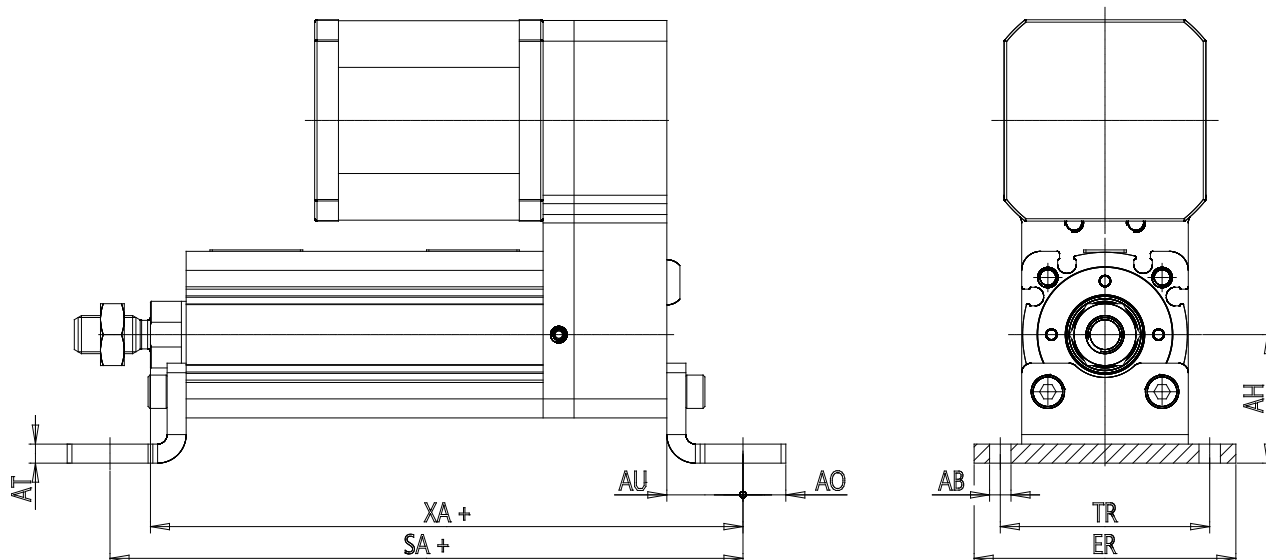

Fußbefestigung - Mod. B-3E-PM

Produktcode: B-3E-32-PM

Datenblatt Erstellungsdatum: 21.05.26 09:27

Überprüfen Sie das aktualisierte Dokument  [klicken](#)

TECHNISCHE DATEN

Fußbefestigung - Mod. B-3E-PM

Produktcode: B-3E-32-PM

MAßE

| | |
|----|-------|
| SA | 135 |
| XA | 126.5 |
| AH | 36 |
| TR | 52 |
| AT | 4 |
| AU | 16 |
| AO | 9 |
| AB | 4.5 |
| ER | 62 |