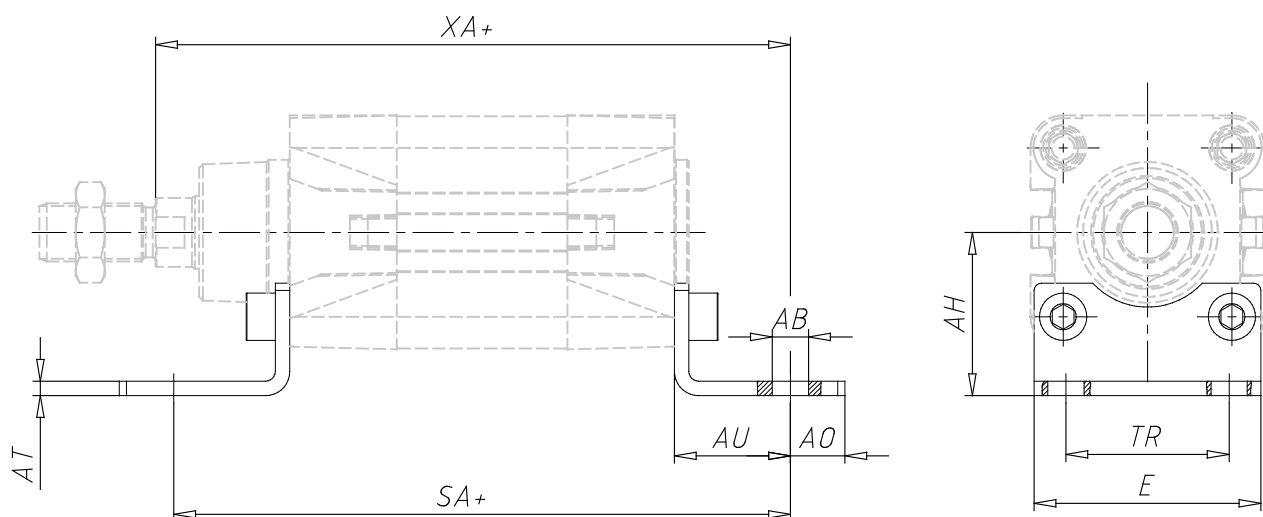

Fussbefestigung - Mod. B

Produktcode: B-41-100

Datenblatt Erstellungsdatum: 20.05.26 17:05

Überprüfen Sie das aktualisierte Dokument  [klicken](#)

TECHNISCHE DATEN

Mod.	B-41-100
-------------	----------

Fussbefestigung - Mod. B

Produktcode: B-41-100

MAßE

AT (mm)	6
SA (mm)	220
XA (mm)	230
TR (mm)	75
E (mm)	108.5
AB (mm)	14.5
AH (mm)	71
AO (mm)	25
AU (mm)	41
Drehmoment	22 Nm