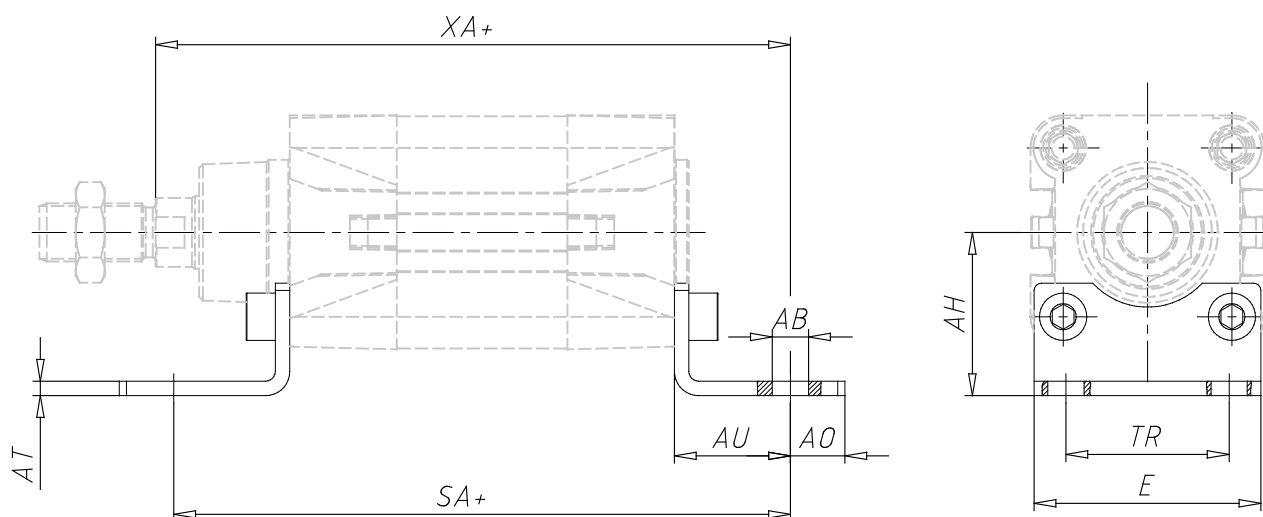

Fussbefestigung - Mod. B

Produktcode: B-41-125

Datenblatt Erstellungsdatum: 20.05.26 16:29

Überprüfen Sie das aktualisierte Dokument  [klicken](#)

TECHNISCHE DATEN

| | |
|------|----------|
| Mod. | B-41-125 |
|------|----------|

Fussbefestigung - Mod. B

Produktcode: B-41-125

MAßE

| | |
|------------|-------|
| AT (mm) | 7 |
| SA (mm) | 250 |
| XA (mm) | 270 |
| TR (mm) | 90 |
| E (mm) | 132.0 |
| AB (mm) | 16.5 |
| AH (mm) | 90 |
| AO (mm) | 25 |
| AU (mm) | 45 |
| Drehmoment | 26 Nm |
| BX (mm) | 60 |