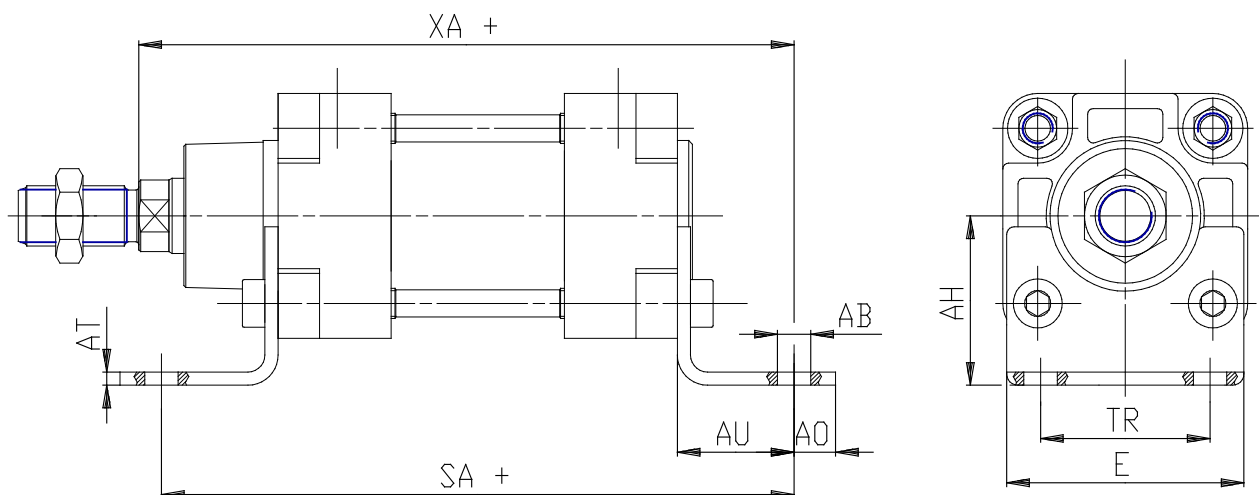

Fussbefestigung - Mod. B

Produktcode: B-41-320

Datenblatt Erstellungsdatum: 20.05.26 17:07

Überprüfen Sie das aktualisierte Dokument  [klicken](#)

TECHNISCHE DATEN

Mod.	B-41-320
------	----------

Fussbefestigung - Mod. B

Produktcode: B-41-320

MAßE

AT (mm)	20
SA (mm)	390
XA (mm)	425
TR (mm)	200
E (mm)	353
AB (mm)	35.0
AH (mm)	200
AO (mm)	45
AU (mm)	85