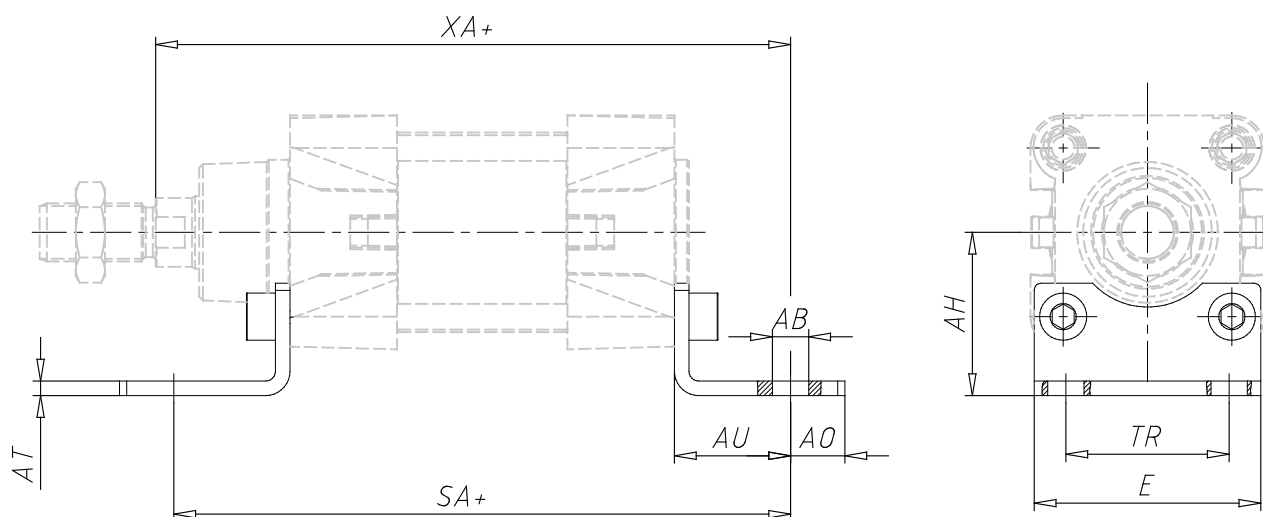

Fussbefestigung - Mod. B

Produktcode: B-41-40

Datenblatt Erstellungsdatum: 20.05.26 17:10

Überprüfen Sie das aktualisierte Dokument  [klicken](#)

TECHNISCHE DATEN

Mod.	B-41-40
------	---------

Fussbefestigung - Mod. B

Produktcode: B-41-40

MAßE

AT (mm)	4
SA (mm)	161
XA (mm)	163
TR (mm)	36
E (mm)	53.5
AB (mm)	10.0
AH (mm)	36
AO (mm)	15
AU (mm)	28
Drehmoment	6 Nm