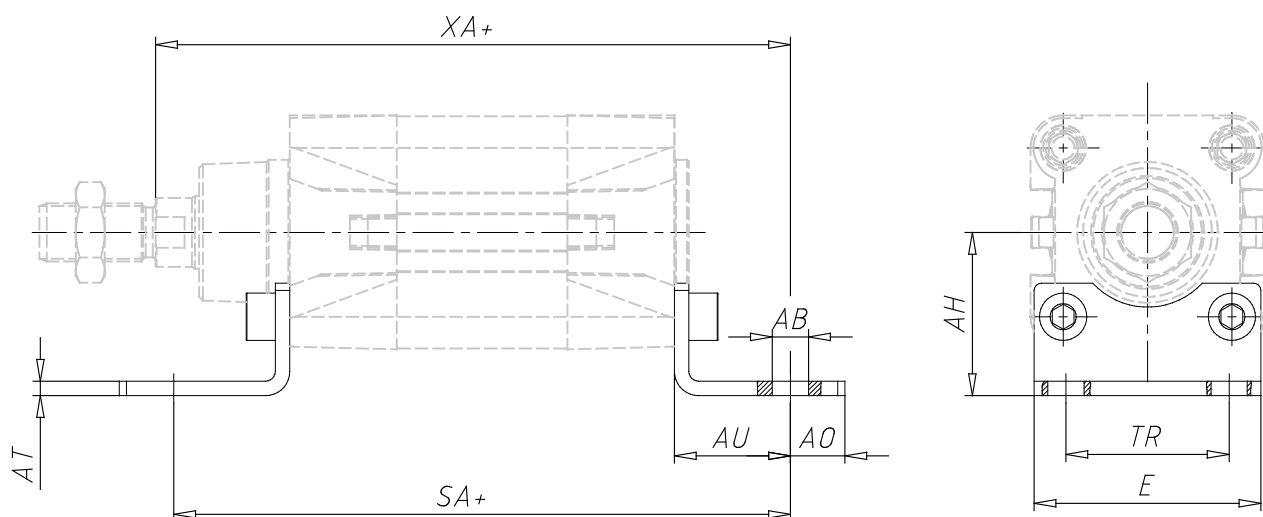

Fussbefestigung - Mod. B

Produktcode: B-41-80

Datenblatt Erstellungsdatum: 20.05.26 16:53

Überprüfen Sie das aktualisierte Dokument  [klicken](#)

TECHNISCHE DATEN

Mod.	B-41-80
------	---------

Fussbefestigung - Mod. B

Produktcode: B-41-80

MAßE

AT (mm)	6
SA (mm)	210
XA (mm)	216
TR (mm)	63
E (mm)	92.0
AB (mm)	12.0
AH (mm)	63
AO (mm)	20
AU (mm)	41
Drehmoment	19 Nm
BX (mm)	45