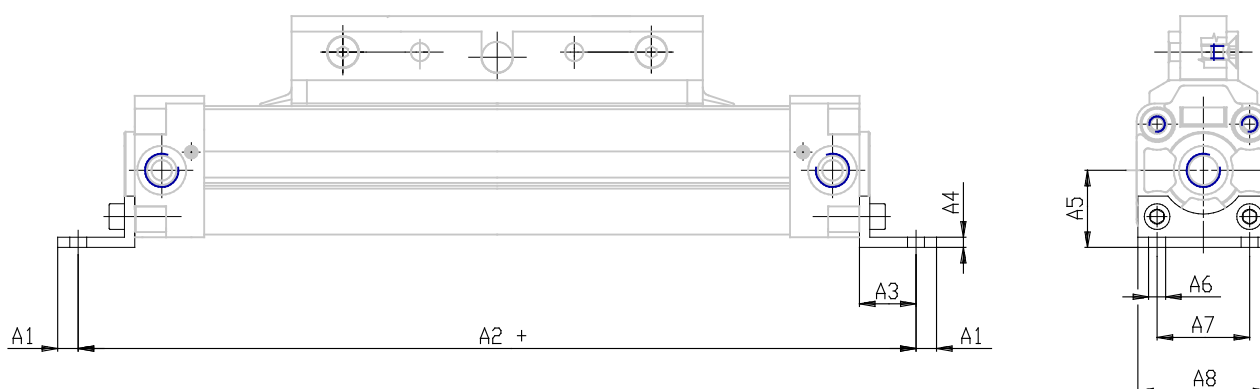

Fussbefestigung - Mod. B-50

Produktcode: B-50-16

Datenblatt Erstellungsdatum: 21.05.26 09:29

Überprüfen Sie das aktualisierte Dokument [klicken](#)

TECHNISCHE DATEN

Mod.	B-50-16
------	---------

Fussbefestigung - Mod. B-50

Produktcode: B-50-16

MAßE

A1 (mm)	3.0
A2 (mm)	150
A3 (mm)	12.0
A4 (mm)	3
A5 (mm)	15
A6 (mm)	4
A7 (mm)	18
A8 (mm)	26