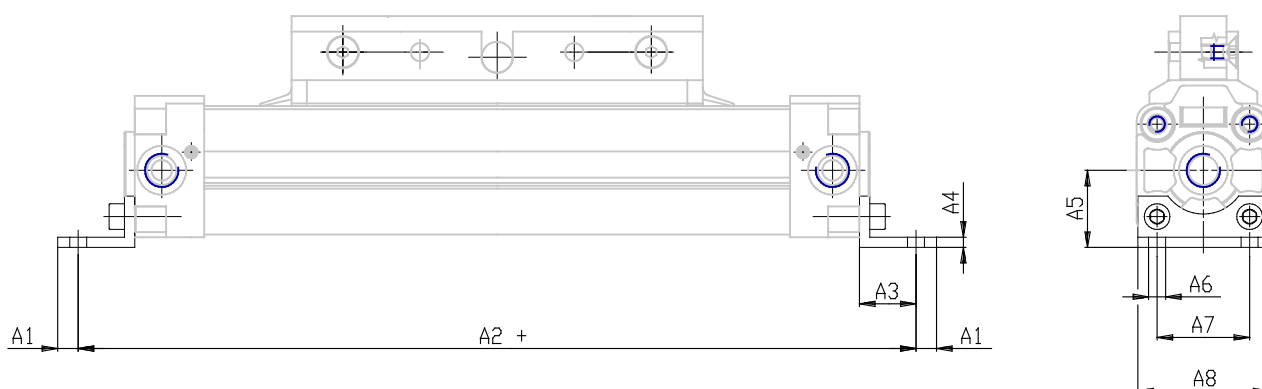

Fussbefestigung - Mod. B-50

Produktcode: B-50-25

Datenblatt Erstellungsdatum: 21.05.26 09:30

Überprüfen Sie das aktualisierte Dokument [klicken](#)

TECHNISCHE DATEN

Mod.	B-50-25
------	---------

Fussbefestigung - Mod. B-50

Produktcode: B-50-25

MAßE

A1 (mm)	6.5
A2 (mm)	232
A3 (mm)	18.5
A4 (mm)	3
A5 (mm)	22
A6 (mm)	6
A7 (mm)	27
A8 (mm)	39