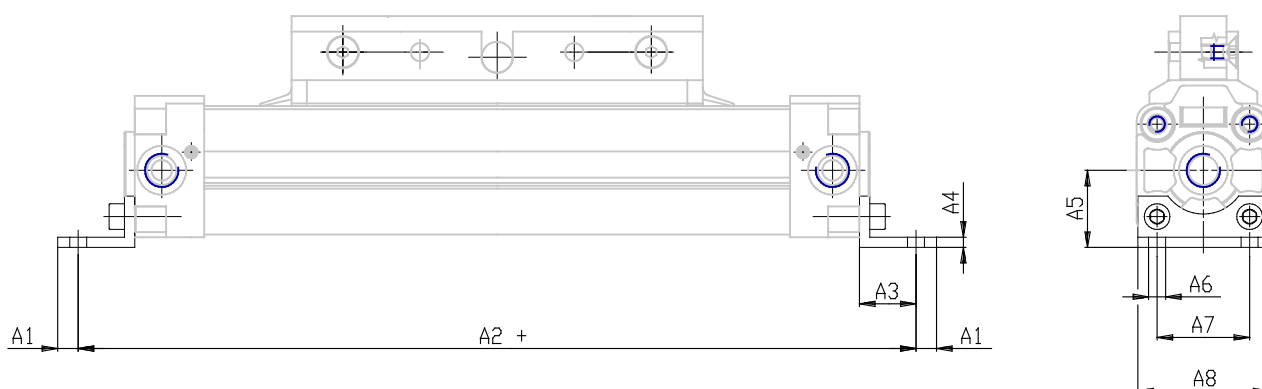

Fussbefestigung - Mod. B-50

Produktcode: B-50-32

Datenblatt Erstellungsdatum: 21.05.26 12:08

Überprüfen Sie das aktualisierte Dokument  [klicken](#)

■ TECHNISCHE DATEN

Mod.	B-50-32
------	---------

Fussbefestigung - Mod. B-50

Produktcode: B-50-32

MAßE

A1 (mm)	8.0
A2 (mm)	286
A3 (mm)	22.0
A4 (mm)	4
A5 (mm)	30
A6 (mm)	7
A7 (mm)	36
A8 (mm)	51