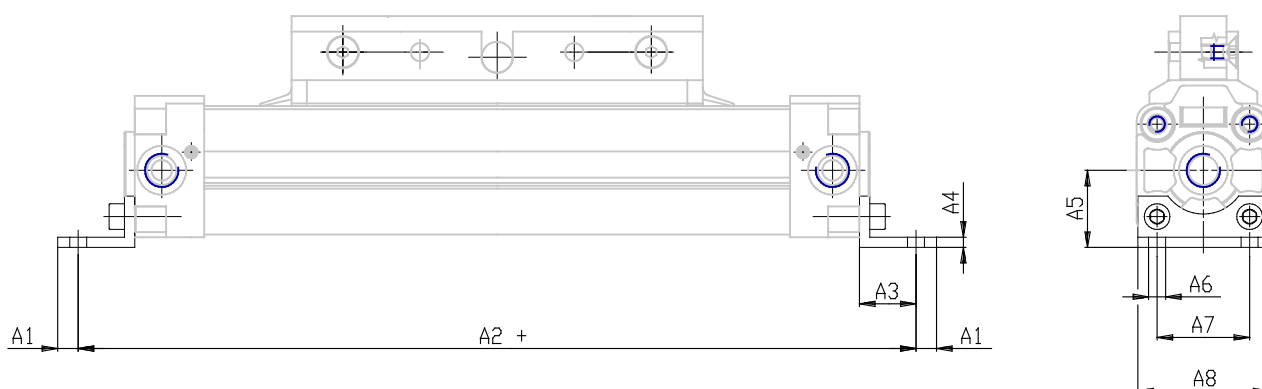

Fussbefestigung - Mod. B-50

Produktcode: B-50-40

Datenblatt Erstellungsdatum: 21.05.26 09:30

Überprüfen Sie das aktualisierte Dokument  [klicken](#)

TECHNISCHE DATEN

Mod.	B-50-40
------	---------

Fussbefestigung - Mod. B-50

Produktcode: B-50-40

MAßE

A1 (mm)	13.5
A2 (mm)	325
A3 (mm)	16.5
A4 (mm)	4
A5 (mm)	38
A6 (mm)	9
A7 (mm)	30
A8 (mm)	62