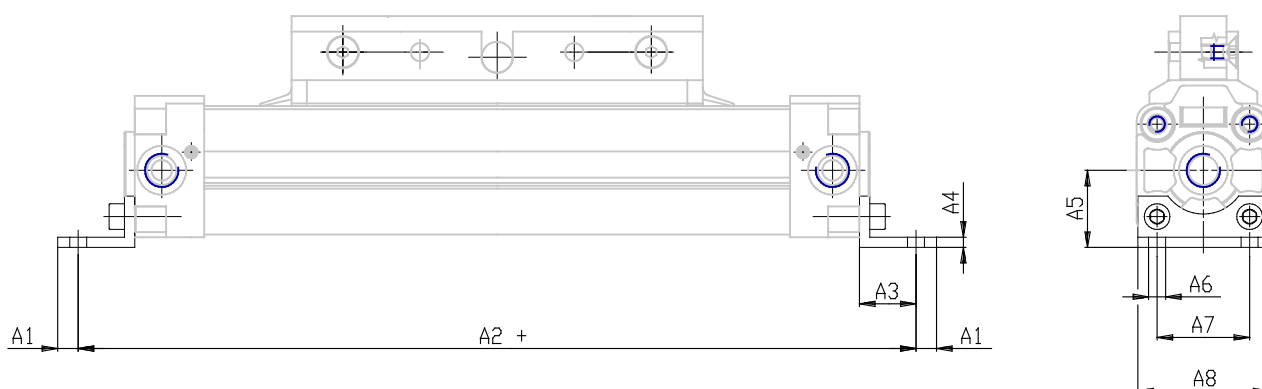

Fussbefestigung - Mod. B-50

Produktcode: B-50-50

Datenblatt Erstellungsdatum: 21.05.26 09:30

Überprüfen Sie das aktualisierte Dokument [klicken](#)

TECHNISCHE DATEN

Mod.	B-50-50
------	---------

Fussbefestigung - Mod. B-50

Produktcode: B-50-50

MAßE

A1 (mm)	13.5
A2 (mm)	375
A3 (mm)	16.5
A4 (mm)	6
A5 (mm)	48
A6 (mm)	9
A7 (mm)	40
A8 (mm)	75