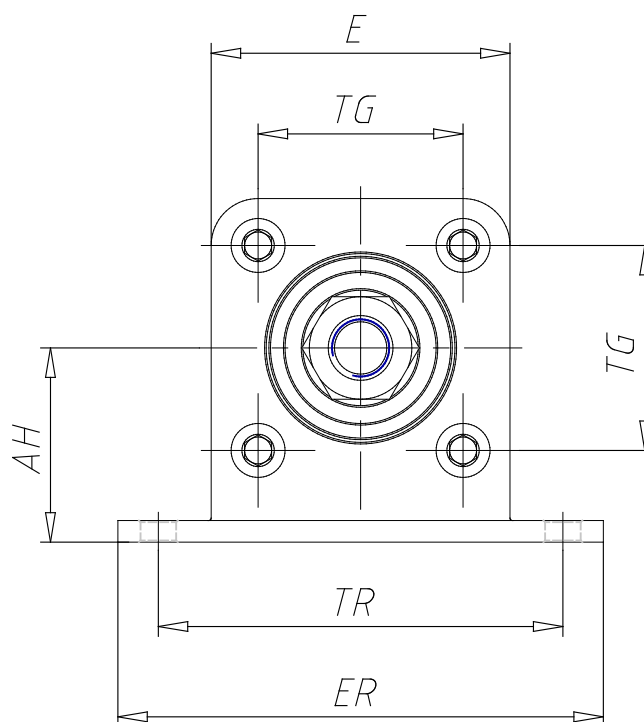

## Fußhalter - Mod. B-6E

Produktcode: B-6E-100

Datenblatt Erstellungsdatum: 21.05.26 09:49

Überprüfen Sie das aktualisierte Dokument  [klicken](#)

### **TECHNISCHE DATEN**

Mod.	B-6E-100
------	----------

### MAßE

SA (mm)	299
XA (mm)	316.5
AH (mm)	79
TG (mm)	89.0
TR (mm)	140
AT (mm)	6
AU (mm)	33.5
AO (mm)	17.5
AB (mm)	10.5
ER (mm)	170
E (mm)	115.0
Gewicht (g)	1800