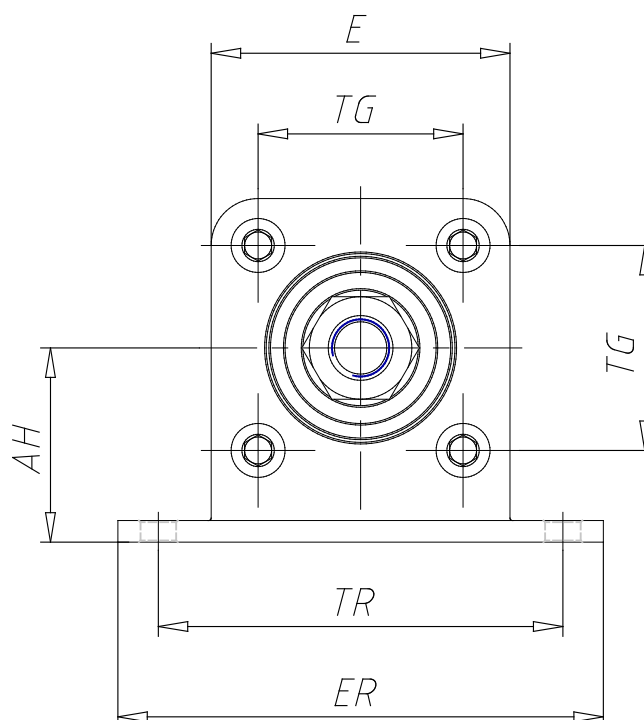

Fußhalter - Mod. B-6E

Produktcode: B-6E-40

Datenblatt Erstellungsdatum: 21.05.26 09:52

Überprüfen Sie das aktualisierte Dokument  [klicken](#)

TECHNISCHE DATEN

| | |
|------|---------|
| Mod. | B-6E-40 |
|------|---------|

Fußhalter - Mod. B-6E

Produktcode: B-6E-40

MAßE

| | |
|-------------|-------|
| SA (mm) | 181 |
| XA (mm) | 194.5 |
| AH (mm) | 36 |
| TG (mm) | 38.0 |
| TR (mm) | 75 |
| AT (mm) | 4 |
| AU (mm) | 19.5 |
| AO (mm) | 12.5 |
| AB (mm) | 6.6 |
| ER (mm) | 90 |
| E (mm) | 55.4 |
| Gewicht (g) | 340 |