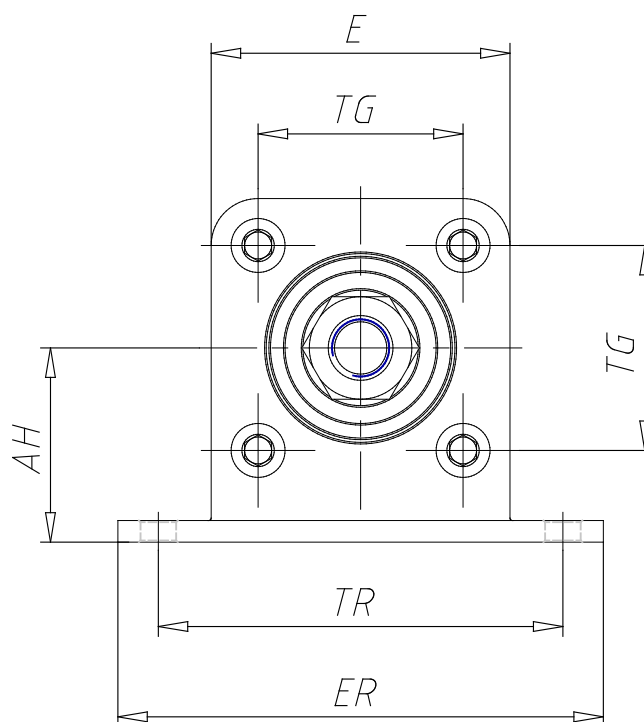

Fußhalter - Mod. B-6E

Produktcode: B-6E-50

Datenblatt Erstellungsdatum: 21.05.26 09:45

Überprüfen Sie das aktualisierte Dokument  [klicken](#)

TECHNISCHE DATEN

Mod.	B-6E-50
------	---------

Fußhalter - Mod. B-6E

Produktcode: B-6E-50

MAßE

SA (mm)	223
XA (mm)	236.0
AH (mm)	45
TG (mm)	46.5
TR (mm)	90
AT (mm)	5
AU (mm)	25.0
AO (mm)	15.0
AB (mm)	9.0
ER (mm)	110
E (mm)	64.9
Gewicht (g)	635