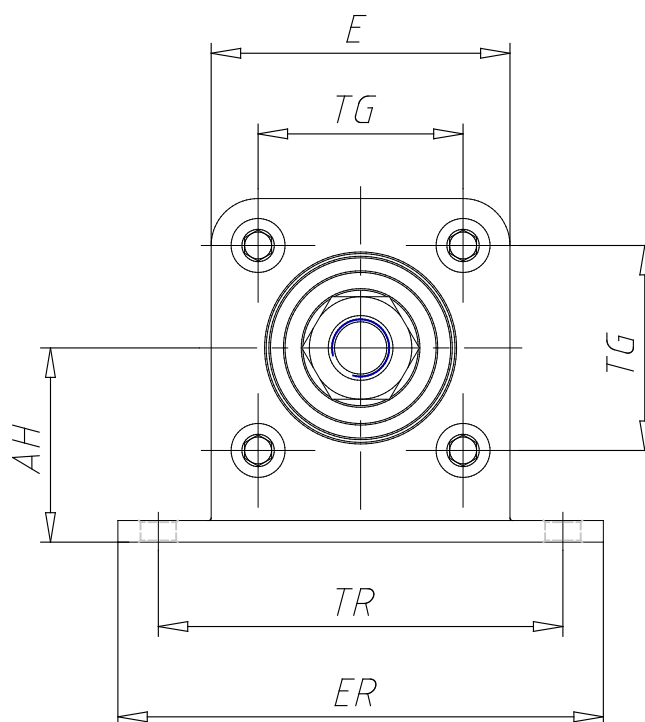

## Fußhalter - Mod. B-6E

Produktcode: B-6E-80

Datenblatt Erstellungsdatum: 21.05.26 09:46

Überprüfen Sie das aktualisierte Dokument [klicken](#)

### TECHNISCHE DATEN

Mod.	B-6E-80
------	---------

## Fußhalter - Mod. B-6E

Produktcode: B-6E-80

### MAßE

SA (mm)	278
XA (mm)	293.5
AH (mm)	68
TG (mm)	72.0
TR (mm)	120
AT (mm)	6
AU (mm)	33.5
AO (mm)	17.5
AB (mm)	10.5
ER (mm)	140
E (mm)	93.0
Gewicht (g)	1300