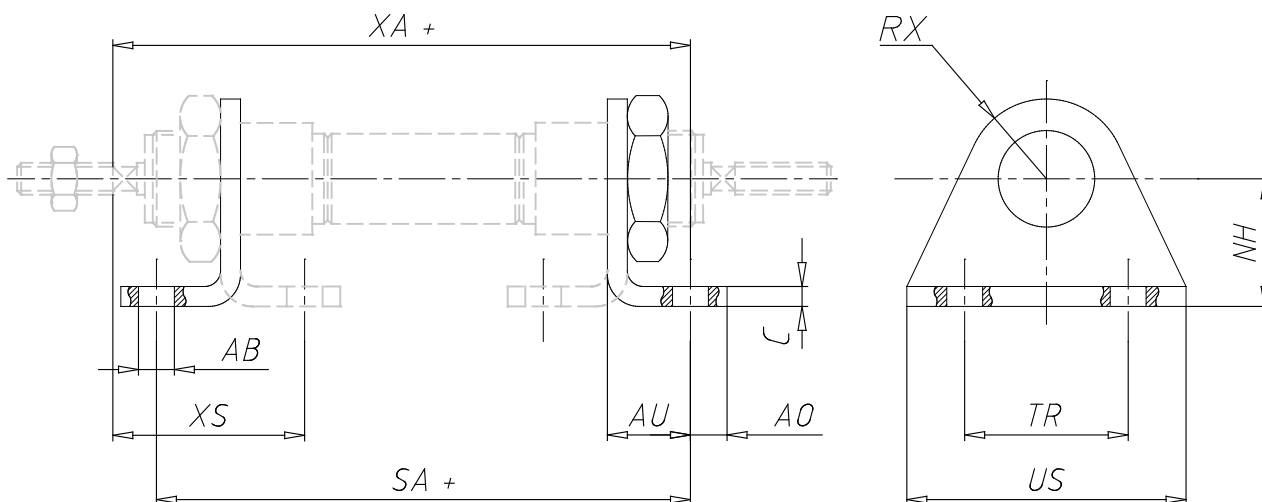

Fussbefestigung - Mod. B

Produktcode: B-8-10

Datenblatt Erstellungsdatum: 20.05.26 17:05

Überprüfen Sie das aktualisierte Dokument [klicken](#)

TECHNISCHE DATEN

Modell	B-8-10
--------	--------

Fussbefestigung - Mod. B

Produktcode: B-8-10

MAßE

TR (mm)	25
US (mm)	35
AB (mm)	4.5
C (mm)	2.5
NH (mm)	16
AO (mm)	4.5
AU (mm)	10.5
NH (mm)	10
XA (mm)	72.5
XS (mm)	24
R (mm)	6.05