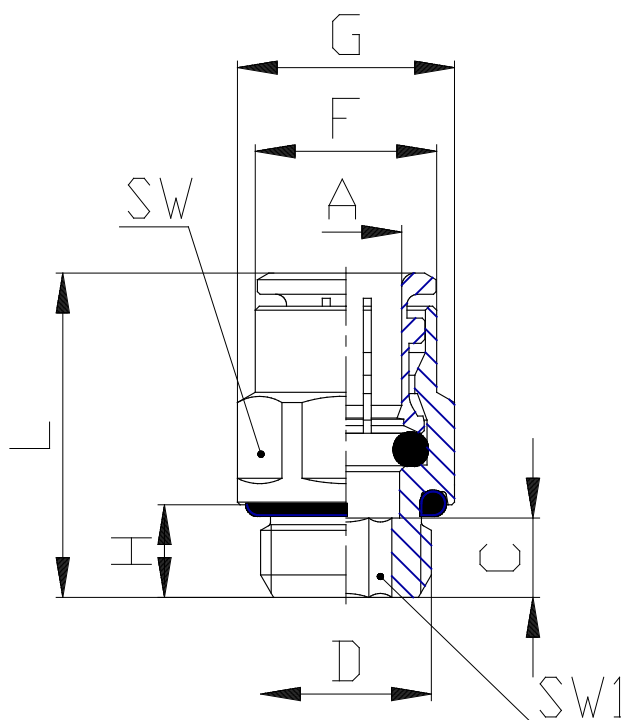

## Mod. B6512 - Steckverschraubungen Serie 7000 - Getränke

Produktcode: B6512 4-1/4

Datenblatt Erstellungsdatum: 21.05.26 04:36

Überprüfen Sie das aktualisierte Dokument  [klicken](#)

### **TECHNISCHE DATEN**

|      |             |
|------|-------------|
| Mod. | B6512 4-1/4 |
|------|-------------|

## Mod. B6512 - Steckverschraubungen Serie 7000 - Getränke

Produktcode: B6512 4-1/4

### MAßE

|                    |      |
|--------------------|------|
| <b>A (mm)</b>      | 4    |
|                    | G1/4 |
| <b>C (mm)</b>      | 14.6 |
| <b>F (mm)</b>      | 8.8  |
| <b>G (mm)</b>      | 16.4 |
| <b>H (mm)</b>      | 7    |
| <b>leicht (mm)</b> | 21.5 |
| <b>SW (mm)</b>     | 15   |
| <b>SW1 (mm)</b>    | 2.5  |
| <b>Gewicht (g)</b> | 12   |