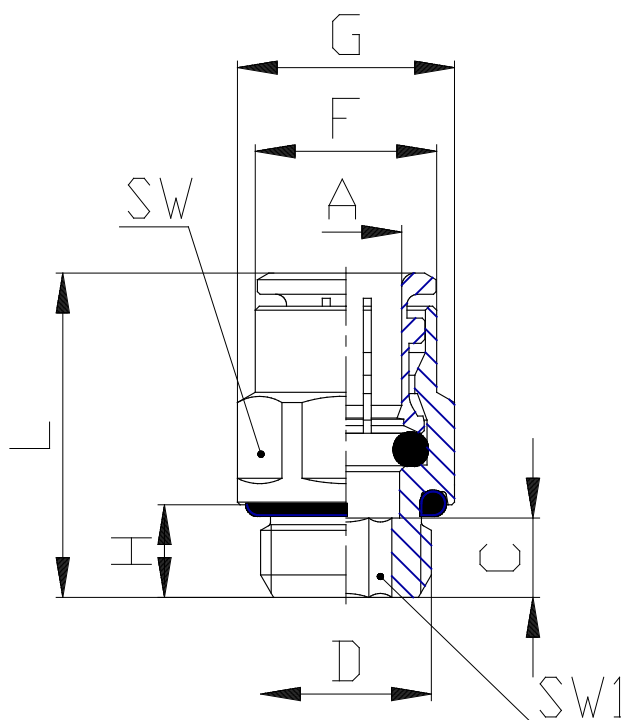

Mod. B6512 - Steckverschraubungen Serie 7000 - Getränke

Produktcode: B6512 6-1/4

Datenblatt Erstellungsdatum: 21.05.26 04:36

Überprüfen Sie das aktualisierte Dokument  [klicken](#)

TECHNISCHE DATEN

Mod.	B6512 6-1/4
------	-------------

Mod. B6512 - Steckverschraubungen Serie 7000 - Getränke

Produktcode: B6512 6-1/4

MAßE

A (mm)	6
	G1/4
C (mm)	15.5
F (mm)	11.7
G (mm)	16.4
H (mm)	7
leicht (mm)	22.0
SW (mm)	15
SW1 (mm)	4.0
Gewicht (g)	11