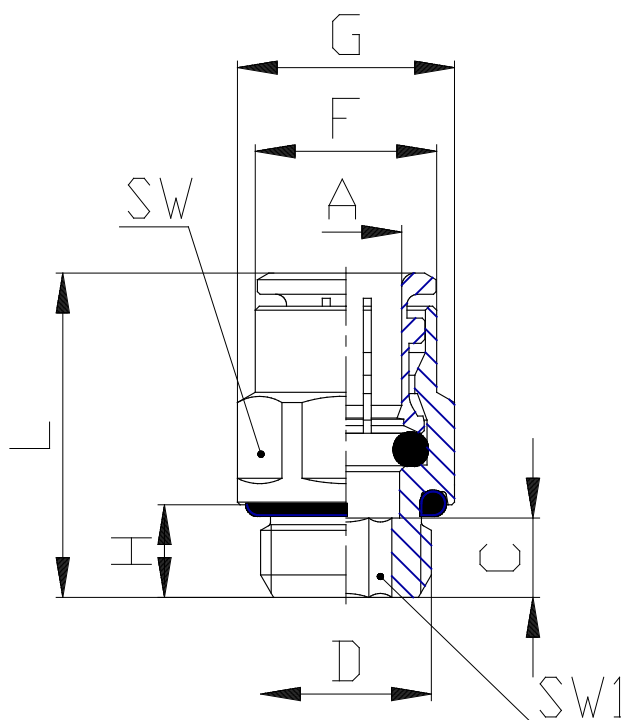

Mod. B6512 - Steckverschraubungen Serie 7000 - Getränke

Produktcode: B6512 6-1/8

Datenblatt Erstellungsdatum: 21.05.26 04:45

Überprüfen Sie das aktualisierte Dokument  [klicken](#)

TECHNISCHE DATEN

Mod.	B6512 6-1/8
------	-------------

Mod. B6512 - Steckverschraubungen Serie 7000 - Getränke

Produktcode: B6512 6-1/8

MAßE

A (mm)	6
	G1/8
C (mm)	15.5
F (mm)	11.7
G (mm)	13.5
H (mm)	6
leicht (mm)	21.0
SW (mm)	12
SW1 (mm)	4.0
Gewicht (g)	8