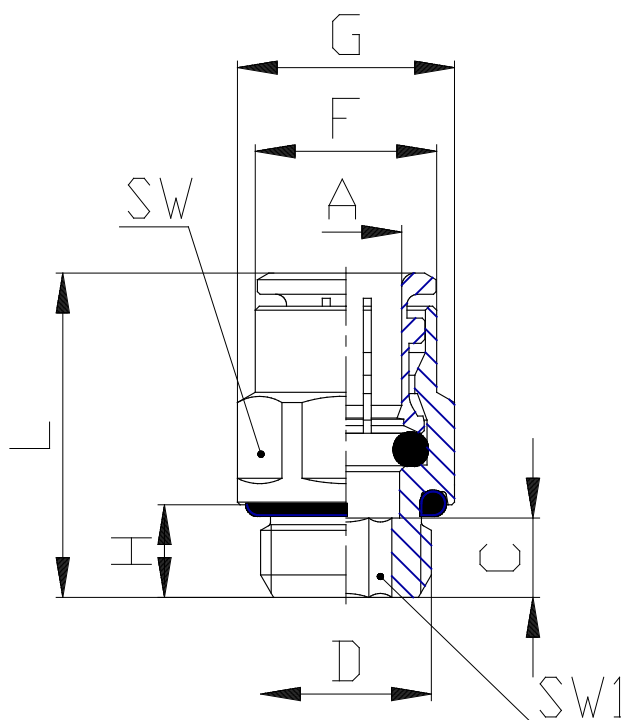

Mod. B6512 - Steckverschraubungen Serie 7000 - Getränke

Produktcode: B6512 8-1/8

Datenblatt Erstellungsdatum: 21.05.26 04:36

Überprüfen Sie das aktualisierte Dokument  [klicken](#)

TECHNISCHE DATEN

Mod.	B6512 8-1/8
------	-------------

Mod. B6512 - Steckverschraubungen Serie 7000 - Getränke

Produktcode: B6512 8-1/8

MAßE

A (mm)	8
	G1/8
C (mm)	16.8
F (mm)	13.7
G (mm)	15.2
H (mm)	6
leicht (mm)	25.2
SW (mm)	14
SW1 (mm)	5.0
Gewicht (g)	12