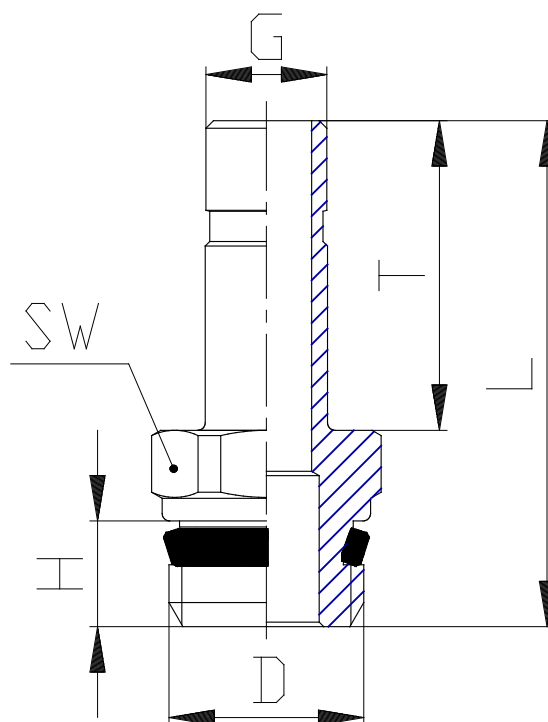

Mod. B6812 - Steckverschraubungen Serie 7000 - Getränke

Produktcode: B6812 4-1/4

Datenblatt Erstellungsdatum: 21.05.26 04:45

Überprüfen Sie das aktualisierte Dokument  [klicken](#)

TECHNISCHE DATEN

Mod.	B6812 4-1/4
------	-------------

Mod. B6812 - Steckverschraubungen Serie 7000 - Getränke

Produktcode: B6812 4-1/4

MAßE

G (mm)	4
D	G1/4
H (mm)	7
T (mm)	16.5
L (mm)	30.0
SW (mm)	15
Gewicht (g)	14