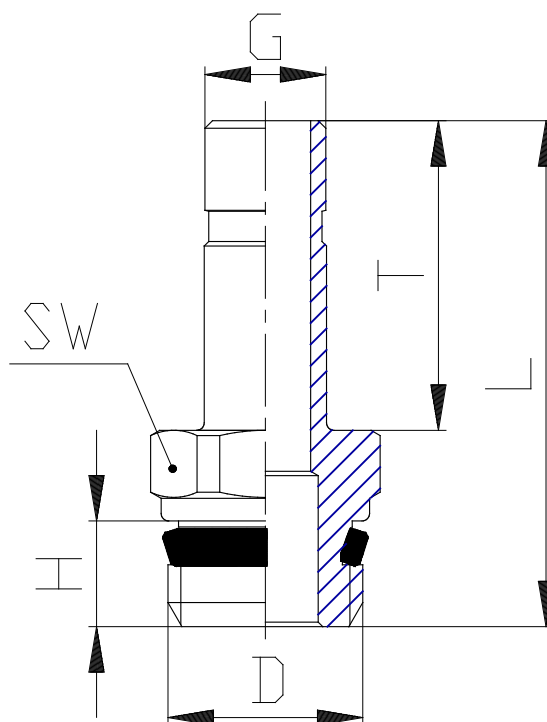

## Mod. B6812 - Steckverschraubungen Serie 7000 - Getränke

Produktcode: B6812 4-1/8

Datenblatt Erstellungsdatum: 21.05.26 04:36

Überprüfen Sie das aktualisierte Dokument  [klicken](#)

### **TECHNISCHE DATEN**

Mod.	B6812 4-1/8
------	-------------

## Mod. B6812 - Steckverschraubungen Serie 7000 - Getränke

Produktcode: B6812 4-1/8

### MAßE

<b>G (mm)</b>	4
<b>D</b>	G1/8
<b>H (mm)</b>	6
<b>T (mm)</b>	16.5
<b>L (mm)</b>	29.0
<b>SW (mm)</b>	12
<b>Gewicht (g)</b>	9