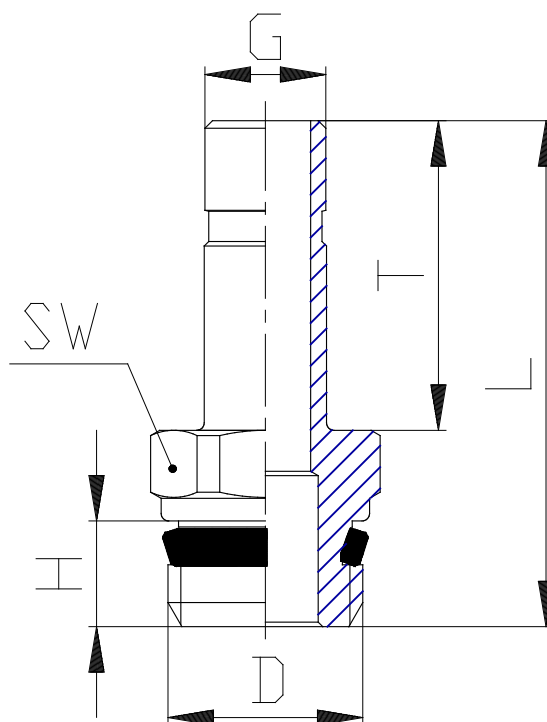

Mod. B6812 - Steckverschraubungen Serie 7000 - Getränke

Produktcode: B6812 6-1/4

Datenblatt Erstellungsdatum: 21.05.26 04:36

Überprüfen Sie das aktualisierte Dokument  [klicken](#)

TECHNISCHE DATEN

Mod.	B6812 6-1/4
------	-------------

Mod. B6812 - Steckverschraubungen Serie 7000 - Getränke

Produktcode: B6812 6-1/4

MAßE

G (mm)	6
D	G1/4
H (mm)	7
T (mm)	18.0
L (mm)	31.5
SW (mm)	15
Gewicht (g)	14.5