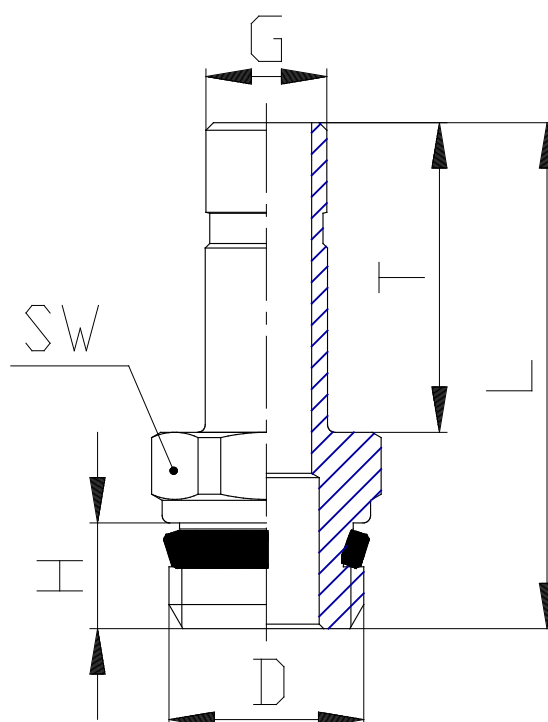

Mod. B6812 - Steckverschraubungen Serie 7000 - Getränke

Produktcode: B6812 6-1/8

Datenblatt Erstellungsdatum: 21.05.26 04:36

Überprüfen Sie das aktualisierte Dokument  [klicken](#)

TECHNISCHE DATEN

Mod.	B6812 6-1/8
------	-------------

Mod. B6812 - Steckverschraubungen Serie 7000 - Getränke

Produktcode: B6812 6-1/8

MAßE

G (mm)	6
D	G1/8
H (mm)	6
T (mm)	18.0
L (mm)	30.5
SW (mm)	12
Gewicht (g)	10