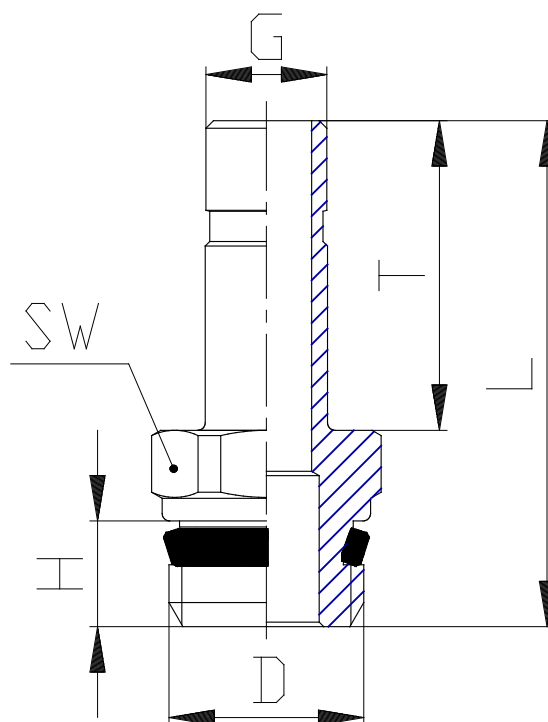

## Mod. B6812 - Steckverschraubungen Serie 7000 - Getränke

Produktcode: B6812 8-1/4

Datenblatt Erstellungsdatum: 21.05.26 04:36

Überprüfen Sie das aktualisierte Dokument  [klicken](#)

### **TECHNISCHE DATEN**

Mod.	B6812 8-1/4
------	-------------

## Mod. B6812 - Steckverschraubungen Serie 7000 - Getränke

Produktcode: B6812 8-1/4

### MAßE

<b>G (mm)</b>	8
<b>D</b>	G1/4
<b>H (mm)</b>	7
<b>T (mm)</b>	20.5
<b>L (mm)</b>	34.0
<b>SW (mm)</b>	15
<b>Gewicht (g)</b>	16.5