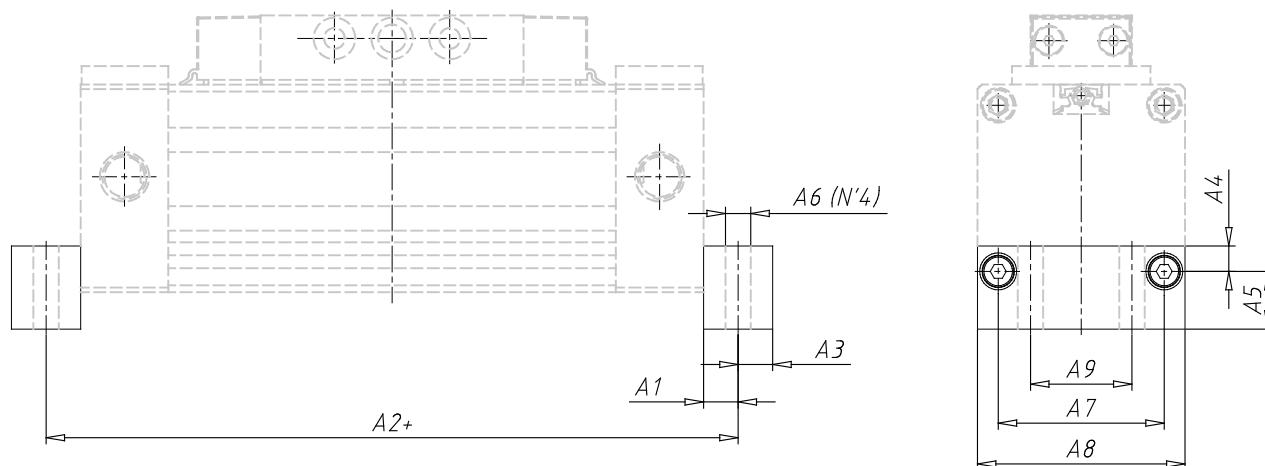

Fussbefestigung (hoch) - Mod. BA-52

Produktcode: BA-52-25

Datenblatt Erstellungsdatum: 21.05.26 09:29

Überprüfen Sie das aktualisierte Dokument [klicken](#)

TECHNISCHE DATEN

Mod.	BA-52-25
------	----------

Fussbefestigung (hoch) - Mod. BA-52

Produktcode: BA-52-25

MAßE

A1 (mm)	7.5
A2 (52P) (mm)	215
A2 (52C) (mm)	150
A3 (mm)	7.5
A4 (mm)	5.5
A5 (mm)	12.5
Ø A6 (mm)	5.5
A7 (mm)	36
A8 (mm)	45
A9 (mm)	22