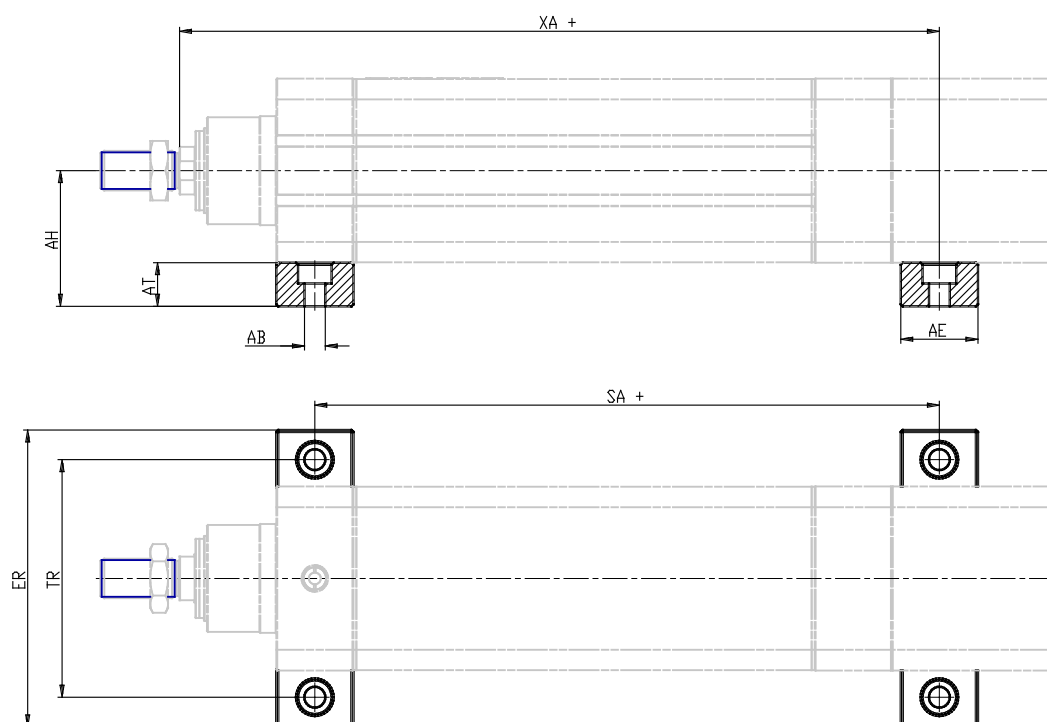

Fussbefestigung/Flansch - Mod. BA-6E

Produktcode: BA-6E-100

Datenblatt Erstellungsdatum: 21.05.26 09:51

Überprüfen Sie das aktualisierte Dokument  [klicken](#)

TECHNISCHE DATEN

Mod.	BA-6E-100
------	-----------

Fussbefestigung/Flansch - Mod. BA-6E

Produktcode: BA-6E-100

MAßE

XA (mm)	306.85
AH (mm)	79.5
AT (mm)	22
AB (mm)	10.5
AE (mm)	44
SA (mm)	234.0
ER (mm)	170
TR (mm)	140
Gewicht (g)	800