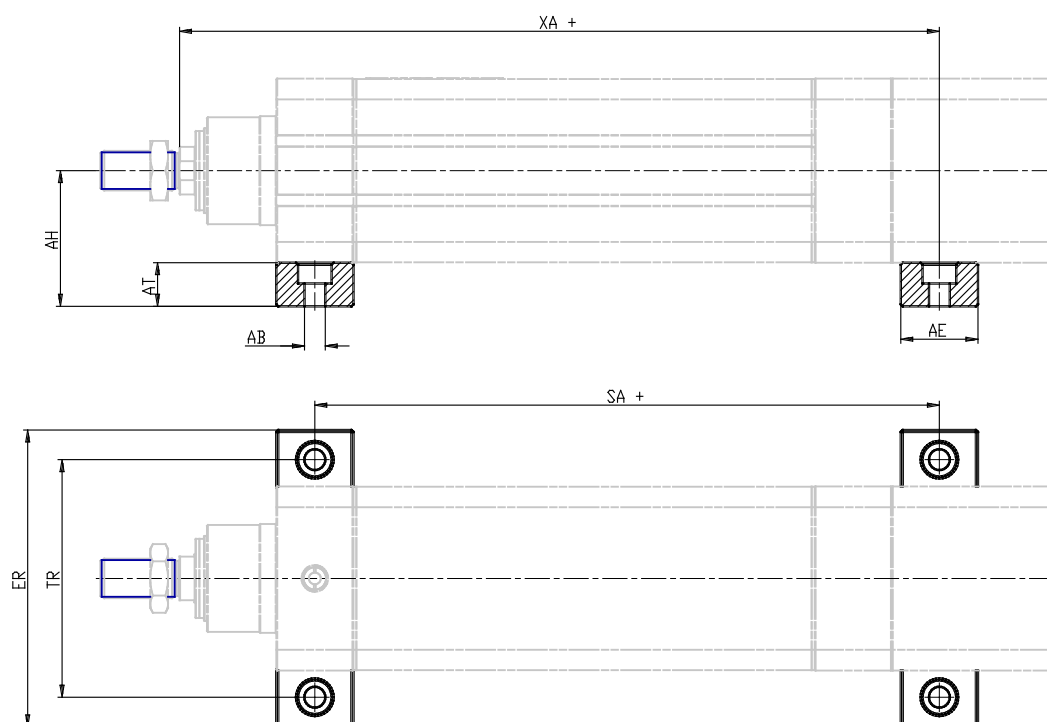

## Fussbefestigung/Flansch - Mod. BA-6E

Produktcode: BA-6E-80

Datenblatt Erstellungsdatum: 21.05.26 09:46

Überprüfen Sie das aktualisierte Dokument  [klicken](#)

### **TECHNISCHE DATEN**

Mod.	BA-6E-80
------	----------

## Fussbefestigung/Flansch - Mod. BA-6E

Produktcode: BA-6E-80

### MAßE

<b>XA (mm)</b>	283.85
<b>AH (mm)</b>	68.5
<b>AT (mm)</b>	22
<b>AB (mm)</b>	10.5
<b>AE (mm)</b>	39
<b>SA (mm)</b>	215.5
<b>ER (mm)</b>	150
<b>TR (mm)</b>	120
<b>Gewicht (g)</b>	630