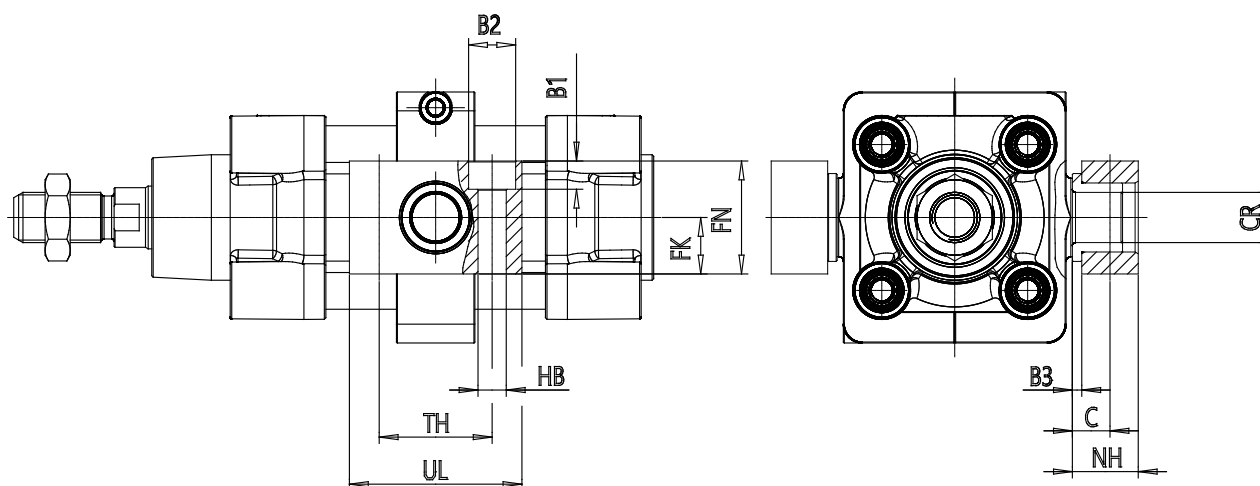

Lagerbock Mittelschwenklager - Mod. BF

Produktcode: BF-160-200

Datenblatt Erstellungsdatum: 20.05.26 16:29

Überprüfen Sie das aktualisierte Dokument  [klicken](#)

TECHNISCHE DATEN

Mod.	BF-160-200
------	------------

Lagerbock Mittelschwenklager - Mod. BF

Produktcode: BF-160-200

MAßE

Ø CR (mm)	32
NH (mm)	40
C (mm)	22.5
B3 (mm)	5
TH (mm)	60
UL (mm)	92
FK (mm)	30
FN (mm)	60
B1 (mm)	17.0
Ø B2 (mm)	26
Ø HB (mm)	18