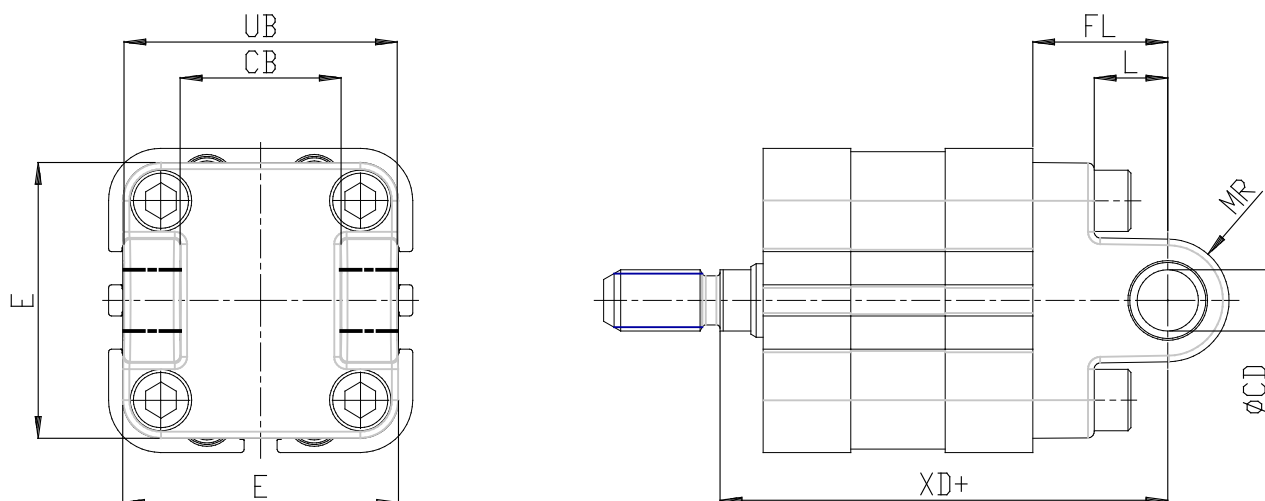

Schwenklager hinten - Mod. C e CH

Produktcode: C-41-40

Datenblatt Erstellungsdatum: 20.05.26 17:05

Überprüfen Sie das aktualisierte Dokument [klicken](#)

TECHNISCHE DATEN

Mod.	C-41-40
------	---------

Schwenklager hinten - Mod. C e CH

Produktcode: C-41-40

MAßE

Ø CD H9 (mm)	12
leicht (mm)	16.0
FL (mm)	25
XD (mm)	77
MR (mm)	12
E (mm)	52
CB (mm)	28
UB (mm)	52.0