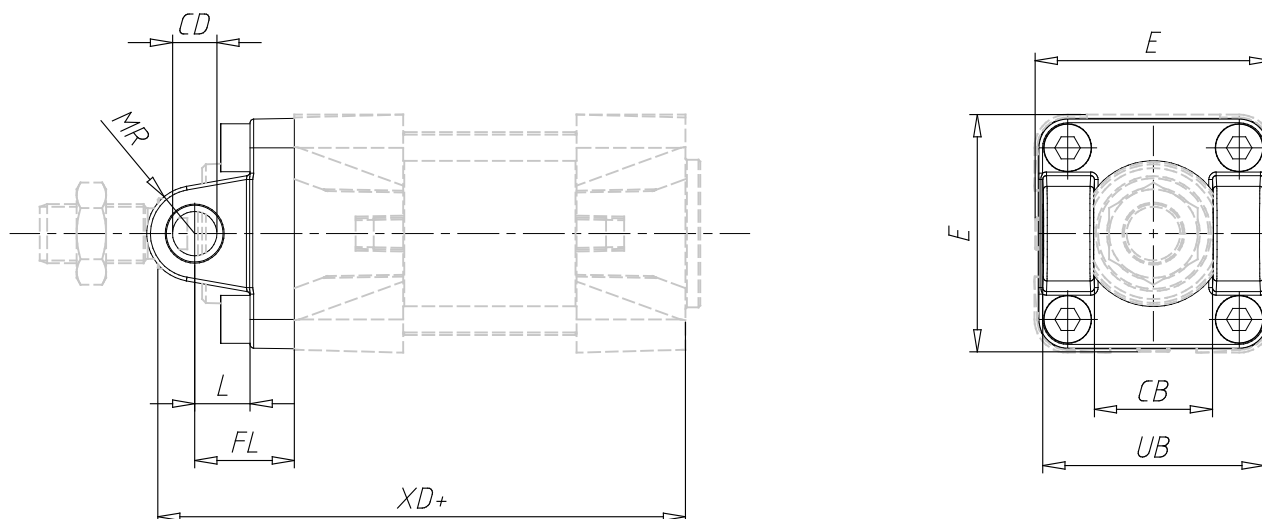

Schwenkgabel vorne - Mod. H e C-H

Produktcode: C-H-41-125

Datenblatt Erstellungsdatum: 20.05.26 17:00

Überprüfen Sie das aktualisierte Dokument  [klicken](#)

TECHNISCHE DATEN

Mod.	C-H-41-125
------	------------

Schwenkgabel vorne - Mod. H e C-H

Produktcode: C-H-41-125

MAßE

CB (mm)	70.0
UB (mm)	130.0
E (mm)	140.0
XD (mm)	225
FL (mm)	50
leicht (mm)	30.0
CD (mm)	25
MR (mm)	25
Drehmoment	20 Nm