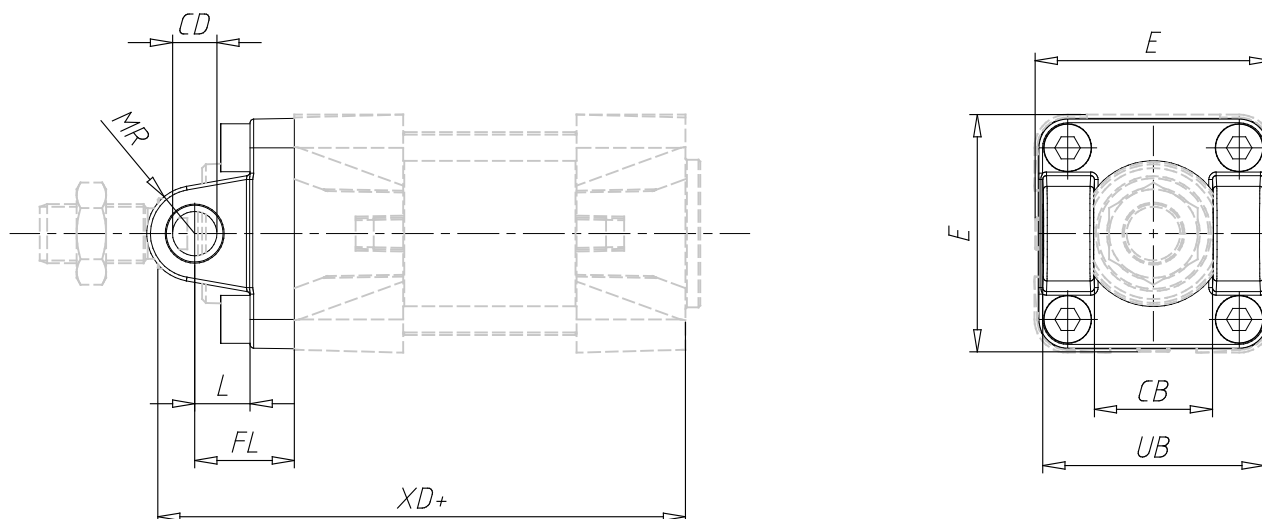

## Schwenkgabel vorne - Mod. H e C-H

Produktcode: C-H-41-80

Datenblatt Erstellungsdatum: 20.05.26 17:05

Überprüfen Sie das aktualisierte Dokument [klicken](#)

### TECHNISCHE DATEN

Mod.	C-H-41-80
------	-----------

### MAßE

<b>CB (mm)</b>	50.0
<b>UB (mm)</b>	90.0
<b>E (mm)</b>	94.0
<b>XD (mm)</b>	174
<b>FL (mm)</b>	36
<b>leicht (mm)</b>	22.0
<b>CD (mm)</b>	16
<b>MR (mm)</b>	16
<b>Drehmoment</b>	15 Nm