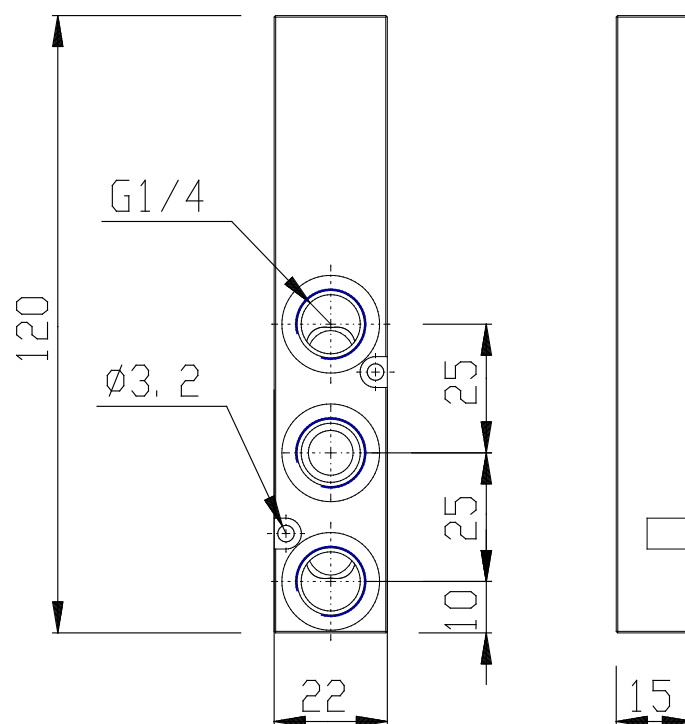

## - Einspeisungsplatte mit zusätzlicher Entlüftung (Cod. X)

Produktcode: CNVL-3P1

Datenblatt Erstellungsdatum: 21.05.26 16:32

Überprüfen Sie das aktualisierte Dokument [klicken](#)

### TECHNISCHE DATEN

Mod.	CNVL-3P1
------	----------

## - Einspeisungsplatte mit zusätzlicher Entlüftung (Cod. X)

Produktcode: CNVL-3P1

### ■ MAßE

Mod.	CNVL-3P1
------	----------