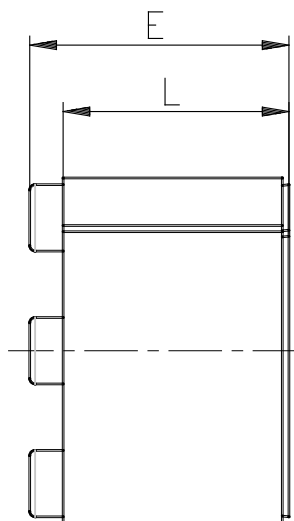

Spannkupplung, selbstzentrierend - Serie CO

Produktcode: COT-3800-2000

Datenblatt Erstellungsdatum: 21.05.26 02:07

Überprüfen Sie das aktualisierte Dokument  [klicken](#)

TECHNISCHE DATEN

Mod.	COT-3800-2000
------	---------------

Spannkupplung, selbstzentrierend - Serie CO

Produktcode: COT-3800-2000

MAßE

DS (mm)	38
DM (mm)	20
L (mm)	21
E (mm)	26
B1	M5 (CH4)
Drehmoment (Nm)	4.9
P (g)	140