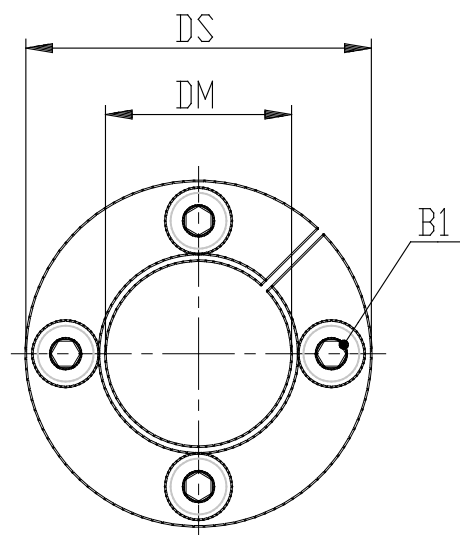

Spannkupplung, selbstzentrierend - Serie CO

Produktcode: COT-3800-2000

Datenblatt Erstellungsdatum: 21.05.26 02:07

Überprüfen Sie das aktualisierte Dokument  [klicken](#)

TECHNISCHE DATEN

Mod.	COT-3800-2000
------	---------------

Spannkupplung, selbstzentrierend - Serie CO

Produktcode: COT-3800-2000

MAßE

DS (mm)	38
DM (mm)	20
L (mm)	21
E (mm)	26
B1	M5 (CH4)
Drehmoment (Nm)	4.9
P (g)	140