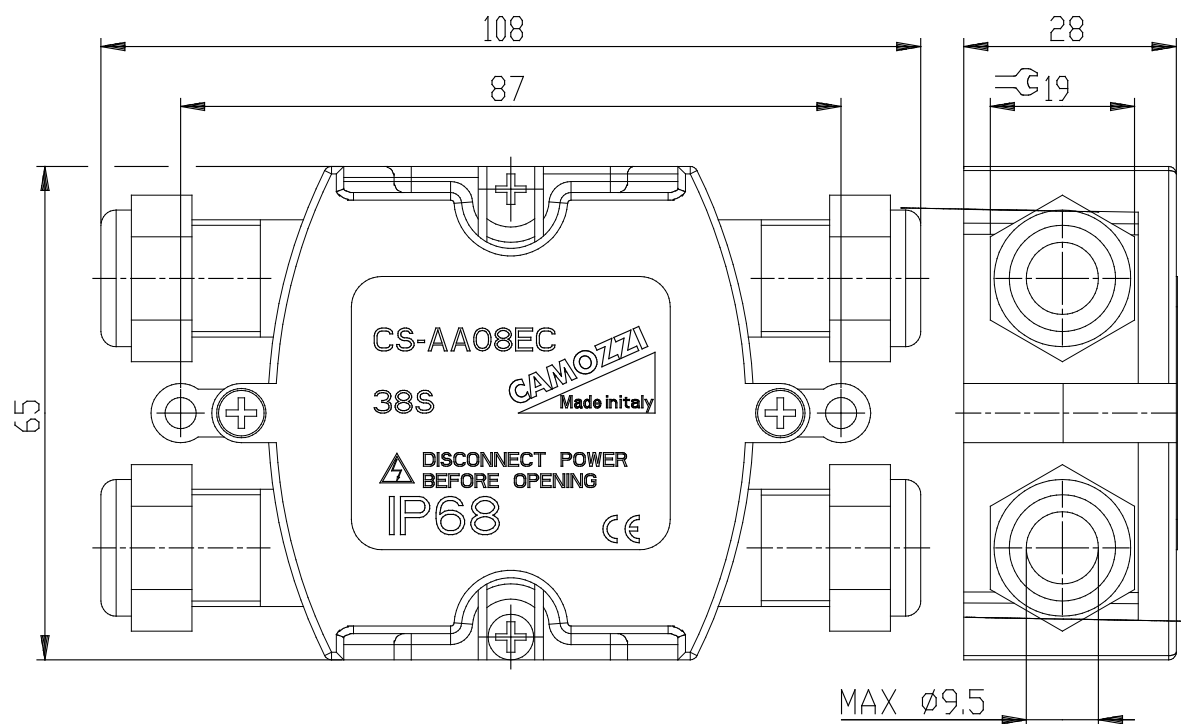

## Elektrische Ableitung - Mod. CS-AA08EC

Produktcode: CS-AA08EC

Datenblatt Erstellungsdatum: 21.05.26 11:39

Überprüfen Sie das aktualisierte Dokument [klicken](#)

### TECHNISCHE DATEN

Mod.	CS-AA08EC
------	-----------

## Elektrische Ableitung - Mod. CS-AA08EC

Produktcode: CS-AA08EC

### MAßE

Mod.	CS-AA08EC
------	-----------