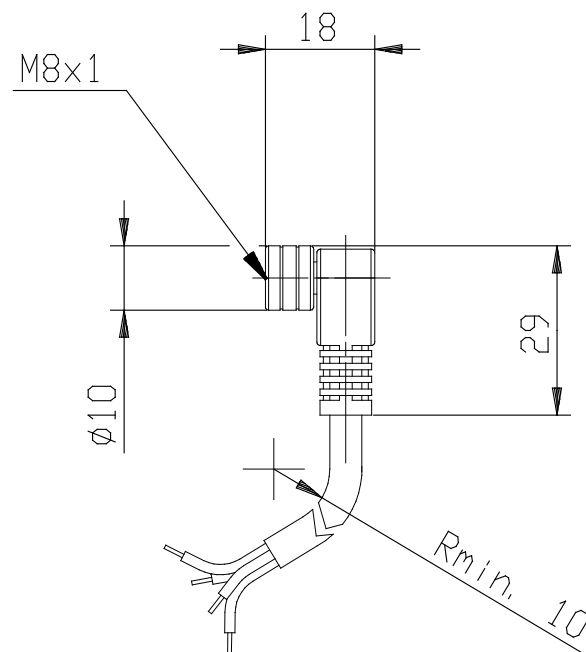

## Cavo per switch ed eiettori - Mod. CS-DF/DR04EG

Produktcode: CS-DF04EG-E500

Datenblatt Erstellungsdatum: 21.05.26 09:43

Überprüfen Sie das aktualisierte Dokument  [klicken](#)

### **TECHNISCHE DATEN**

(mm)	CS-DF04EG-E500
------	----------------

## Cavo per switch ed eiettori - Mod. CS-DF/DR04EG

Produktcode: CS-DF04EG-E500

### MAßE

(mm)	CS-DF04EG-E500
------	----------------