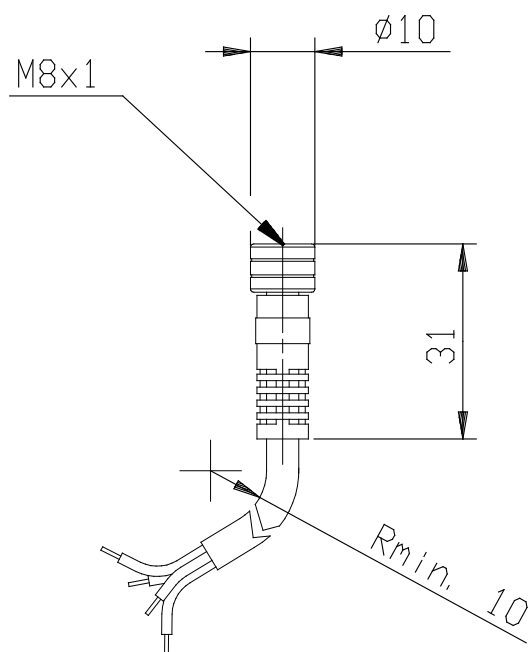

## Cavo per switch ed eiettori - Mod. CS-DF/DR04EG

Produktcode: CS-DF04EG-E500

Datenblatt Erstellungsdatum: 21.05.26 09:43

Überprüfen Sie das aktualisierte Dokument  [klicken](#)

### **TECHNISCHE DATEN**

(mm)	CS-DF04EG-E500
------	----------------

## Cavo per switch ed eiettori - Mod. CS-DF/DR04EG

Produktcode: CS-DF04EG-E500

### MAßE

(mm)	CS-DF04EG-E500
------	----------------