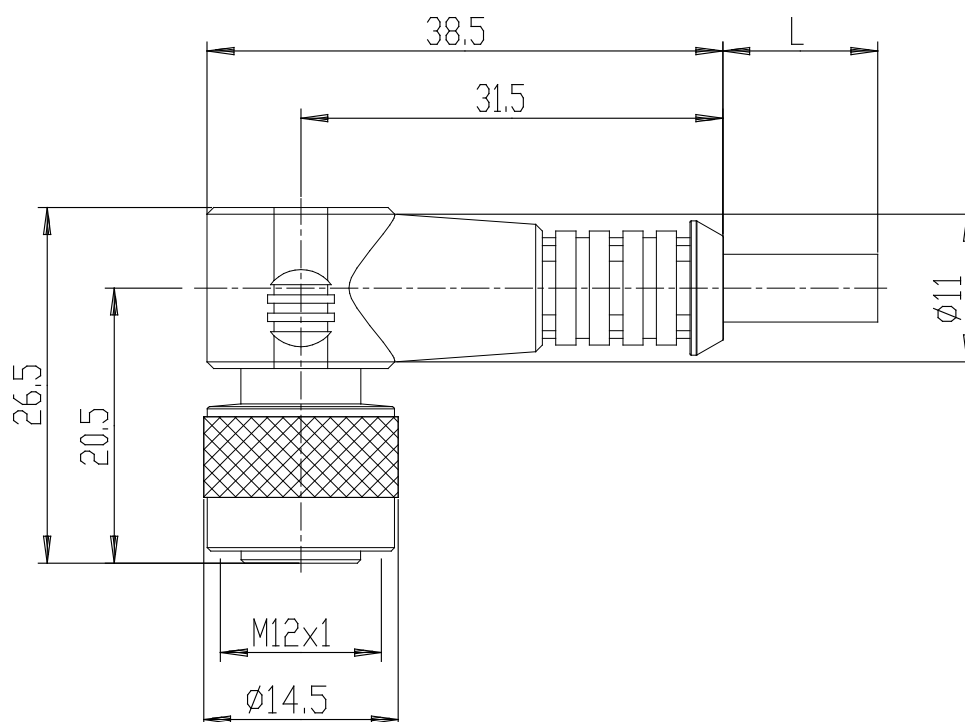

Kabel 90° zur Stromversorgung - Mod. CS-LR

Produktcode: CS-LR05HB-C200

Datenblatt Erstellungsdatum: 21.05.26 11:47

Überprüfen Sie das aktualisierte Dokument  [klicken](#)

TECHNISCHE DATEN

Mod.	CS-LR05HB-C200
------	----------------

Kabel 90° zur Stromversorgung - Mod. CS-LR

Produktcode: CS-LR05HB-C200

MAßE

Mod.	CS-LR05HB-C200
------	----------------