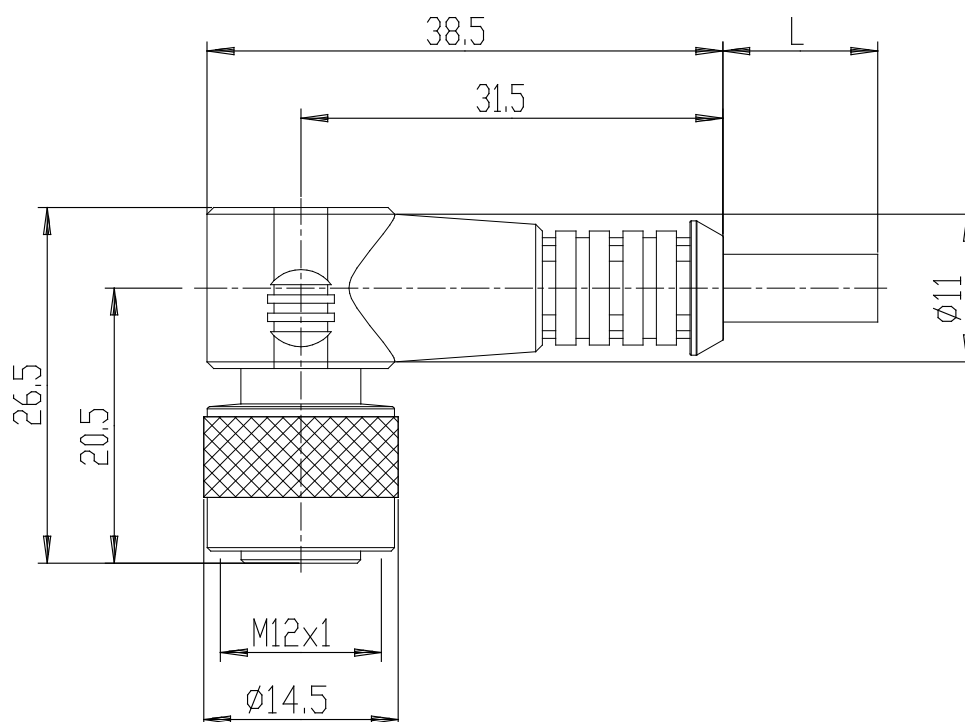

Kabel 90° zur Stromversorgung - Mod. CS-LR

Produktcode: CS-LR05HB-C500

Datenblatt Erstellungsdatum: 21.05.26 11:47

Überprüfen Sie das aktualisierte Dokument  [klicken](#)

TECHNISCHE DATEN

Mod.	CS-LR05HB-C500
-------------	----------------

Kabel 90° zur Stromversorgung - Mod. CS-LR

Produktcode: CS-LR05HB-C500

MAßE

Mod.	CS-LR05HB-C500
------	----------------