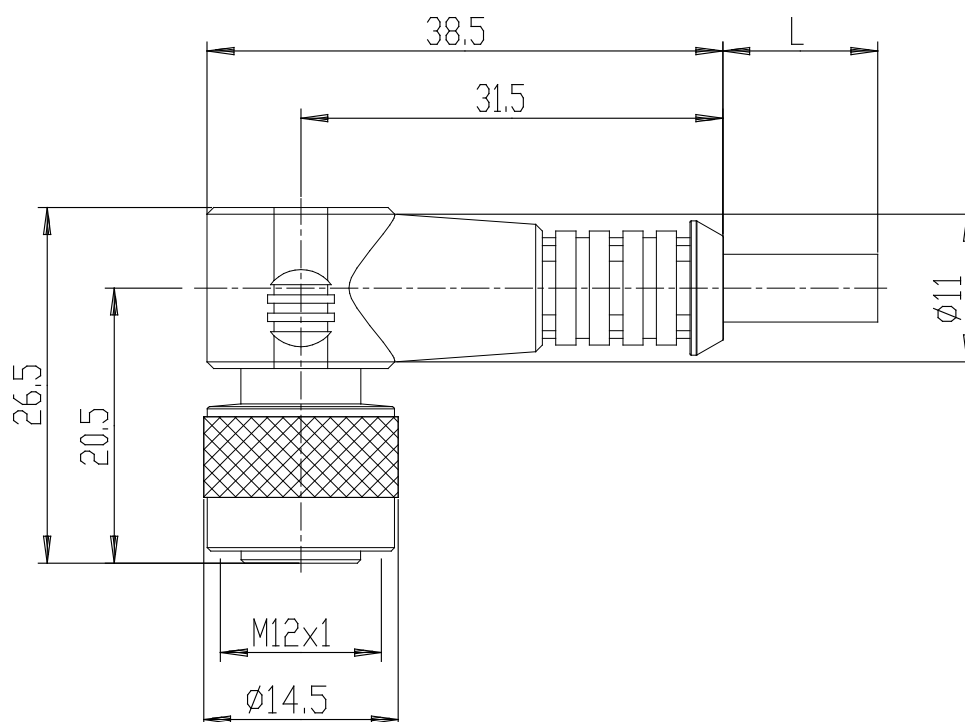

## Kabel 90° zur Stromversorgung - Mod. CS-LR

Produktcode: CS-LR05HB-D500

Datenblatt Erstellungsdatum: 21.05.26 11:37

Überprüfen Sie das aktualisierte Dokument  [klicken](#)

### **TECHNISCHE DATEN**

Mod.	CS-LR05HB-D500
------	----------------

## Kabel 90° zur Stromversorgung - Mod. CS-LR

Produktcode: CS-LR05HB-D500

### MAßE

Mod.	CS-LR05HB-D500
------	----------------