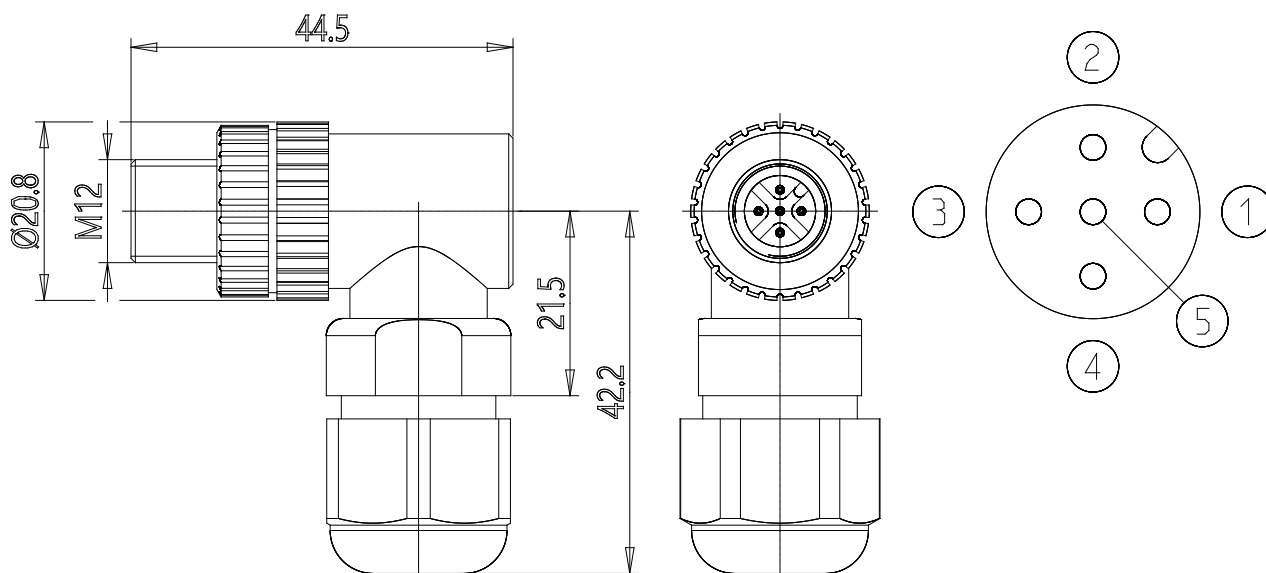

## Winkelstecker M12 90° - Mod. CS-LS05HC

Produktcode: CS-LS05HC

Datenblatt Erstellungsdatum: 21.05.26 09:42

Überprüfen Sie das aktualisierte Dokument  [klicken](#)

### TECHNISCHE DATEN

<b>Mod.</b>	CS-LS05HC
<b>Anschlusstyp</b>	Steckdose
<b>Beschreibung</b>	90°
<b>Anschlussart</b>	M12 5-poliger Stecker

## Winkelstecker M12 90° - Mod. CS-LS05HC

Produktcode: CS-LS05HC

### MAßE

<b>Mod.</b>	CS-LS05HC
<b>Anschlussart</b>	Steckdose
<b>Beschreibung</b>	90°
<b>Anschlussart</b>	M12 5-poliger Stecker