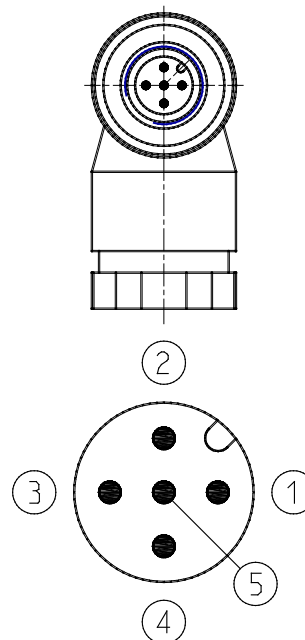

- Connettore DUO M12 5 poli maschio angolare

Produktcode: CS-MS05HC

Datenblatt Erstellungsdatum: 21.05.26 16:32

Überprüfen Sie das aktualisierte Dokument [klicken](#)

TECHNISCHE DATEN

Mod.	CS-MS05HC
Beschreibung	Steckdose
Steckverbinder	90°
Verbindung	5-polig M12B-Stecker
Protokoll	Profibus

- Connettore DUO M12 5 poli maschio angolare

Produktcode: CS-MS05HC

MAßE

Mod.	CS-MS05HC
Beschreibung	Steckdose
Steckverbinder	90°
Verbindung	5-polig M12B-Stecker
Protokoll	Profibus