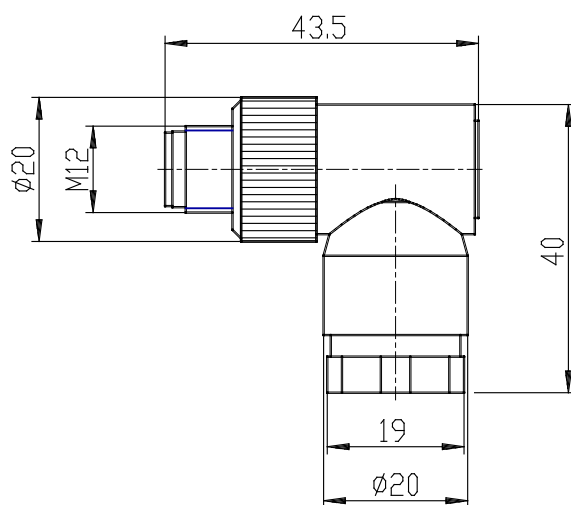

- Connettore DUO M12 5 poli maschio angolare

Produktcode: CS-MS05HC

Datenblatt Erstellungsdatum: 21.05.26 16:32

Überprüfen Sie das aktualisierte Dokument [klicken](#)

TECHNISCHE DATEN

Mod.	CS-MS05HC
Beschreibung	Steckdose
Steckverbinder	90°
Verbindung	5-polig M12B-Stecker
Protokoll	Profibus

- Connettore DUO M12 5 poli maschio angolare

Produktcode: CS-MS05HC

MAßE

Mod.	CS-MS05HC
Beschreibung	Steckdose
Steckverbinder	90°
Verbindung	5-polig M12B-Stecker
Protokoll	Profibus