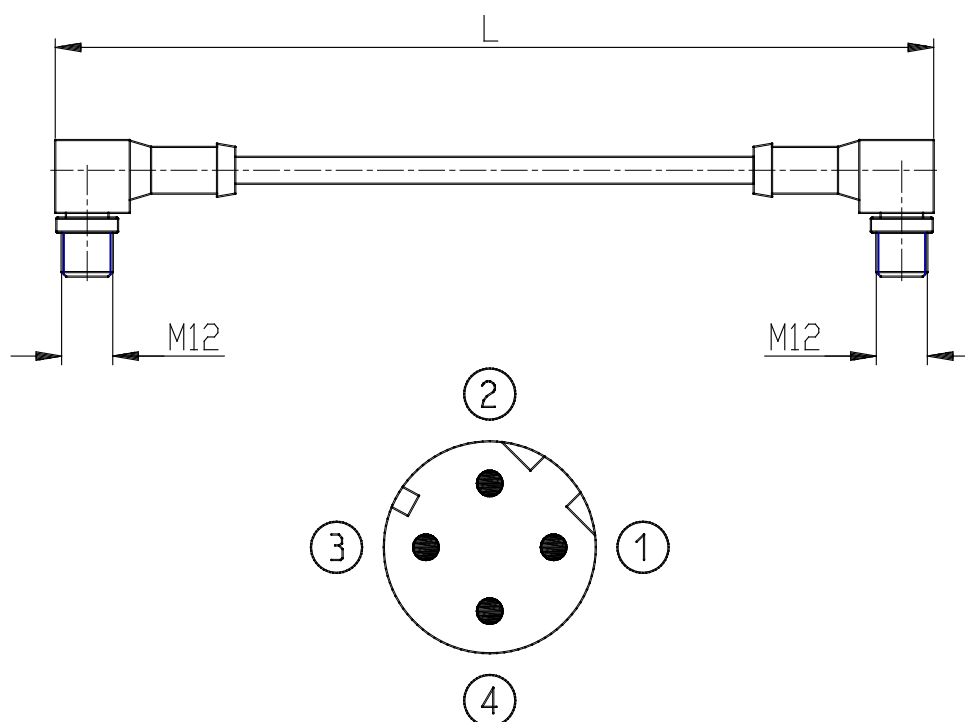

## - anschlusskabel 2xM12 winkelstecker

Produktcode: CS-SC04HB-D500

Datenblatt Erstellungsdatum: 21.05.26 09:44

Überprüfen Sie das aktualisierte Dokument  [klicken](#)

### TECHNISCHE DATEN

<b>Mod.</b>	CS-SC04HB-D500
<b>Beschreibung</b>	Umspritztes Kabel
<b>Steckverbinder</b>	90°
<b>Verbindung</b>	2x M12 D 4 poli maschio
<b>Kabellänge (mt)</b>	5

## - anschlusskabel 2xM12 winkelstecker

Produktcode: CS-SC04HB-D500

### MAßE

<b>Mod.</b>	CS-SC04HB-D500
<b>Beschreibung</b>	Umspritztes Kabel
<b>Steckverbinder</b>	90°
<b>Verbindung</b>	2x M12 D 4 poli maschio
<b>Kabellänge (mt)</b>	5