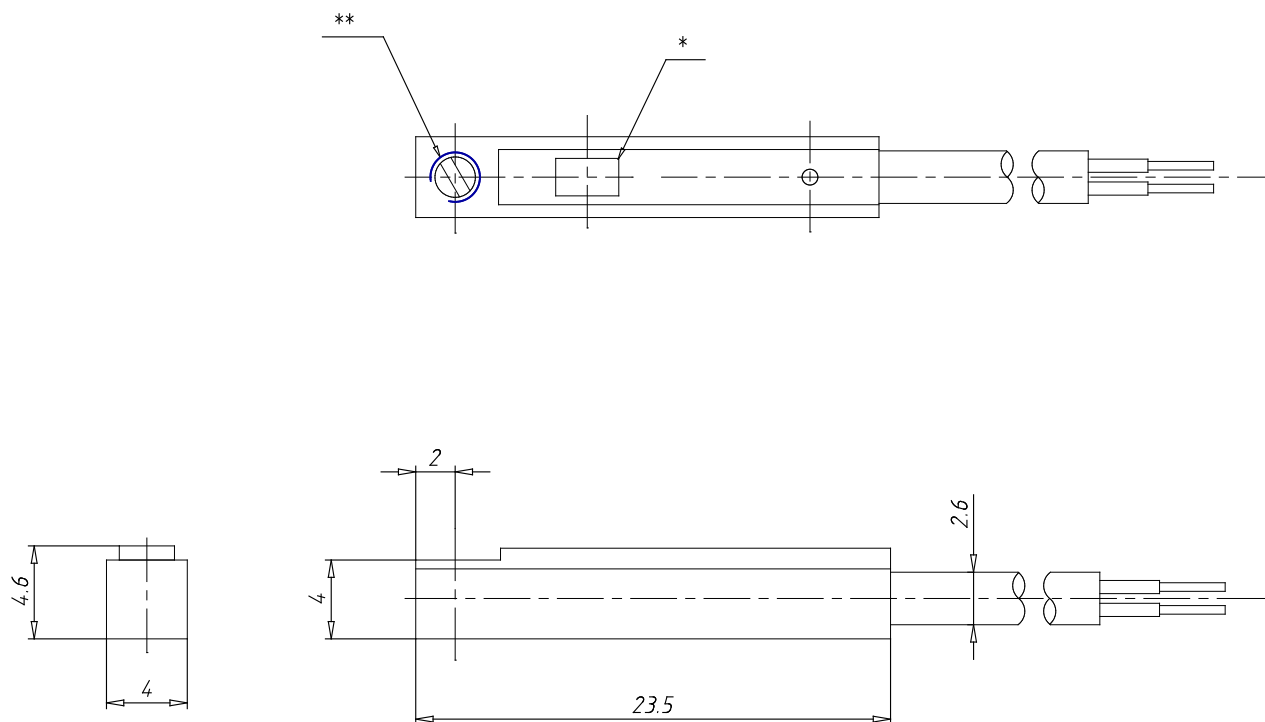

## Schaltelemente für berührungslose Abtastung - Serie CST-CSV-CSH

Produktcode: CSB-D-220

Datenblatt Erstellungsdatum: 21.05.26 16:38

Überprüfen Sie das aktualisierte Dokument [klicken](#)

### TECHNISCHE DATEN

Mod.	CSB-D-220
------	-----------

## Schaltelemente für berührungslose Abtastung - Serie CST-CSV-CSH

Produktcode: CSB-D-220

### MAßE

Mod.	CSB-D-220
------	-----------