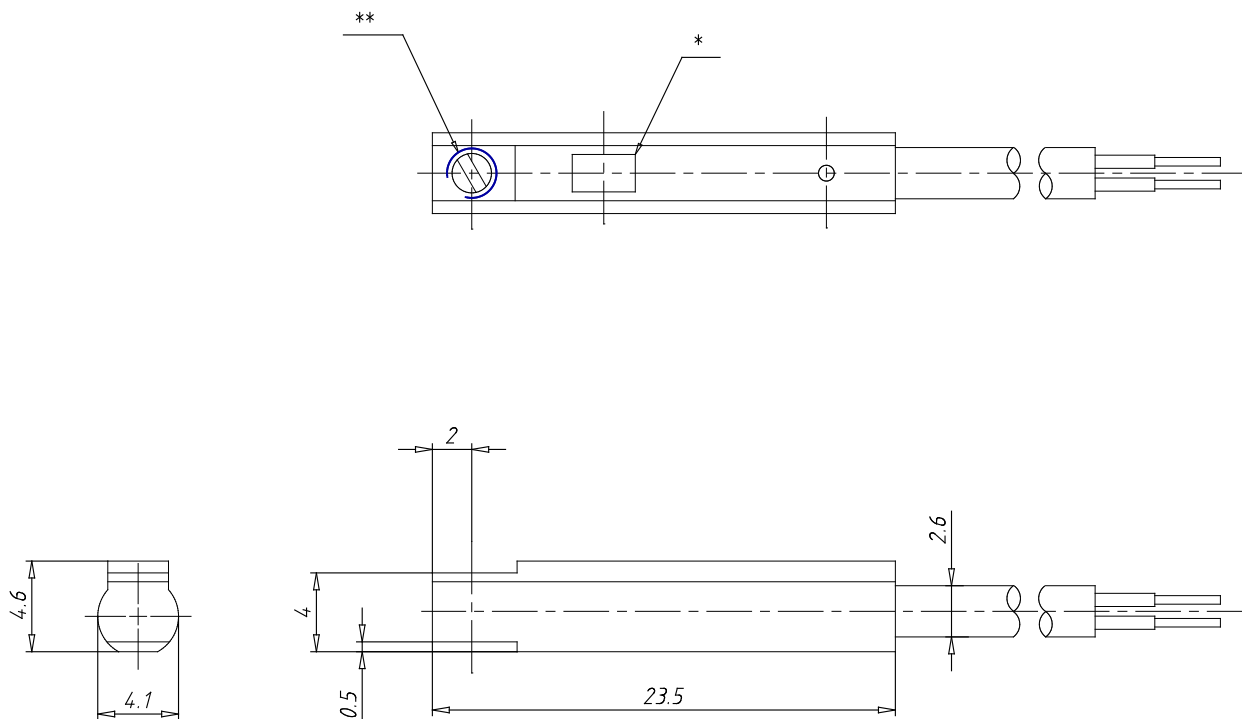

Schaltelemente für berührungslose Abtastung - Serie CST-CSV-CSH

Produktcode: CSC-D-220

Datenblatt Erstellungsdatum: 21.05.26 16:38

Überprüfen Sie das aktualisierte Dokument [klicken](#)

TECHNISCHE DATEN

Mod.	CSC-D-220
------	-----------

Schaltelemente für berührungslose Abtastung - Serie CST-CSV-CSH

Produktcode: CSC-D-220

MAßE

Mod.	CSC-D-220
------	-----------