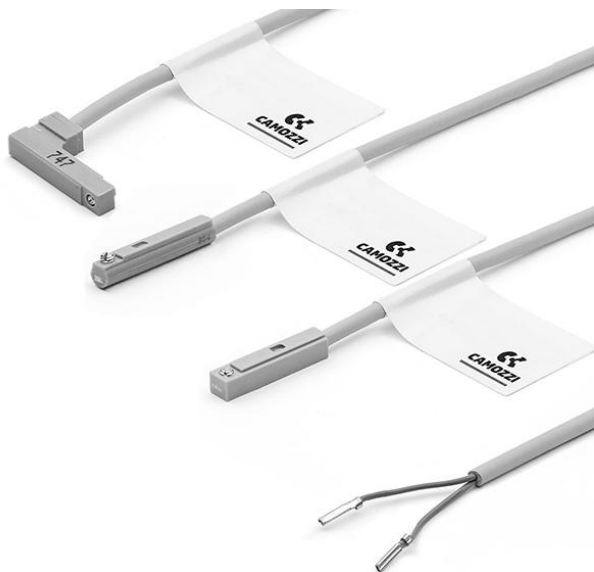

## Schaltelemente für berührungslose Abtastung - Serie CST-CSV-CSH

Produktcode: CSC-H-220

Datenblatt Erstellungsdatum: 21.05.26 16:38

Überprüfen Sie das aktualisierte Dokument [klicken](#)

### TECHNISCHE DATEN

Mod.	CSC-H-220
------	-----------

## Schaltelemente für berührungslose Abtastung - Serie CST-CSV-CSH

Produktcode: CSC-H-220

### MAßE

Mod.	CSC-H-220
------	-----------