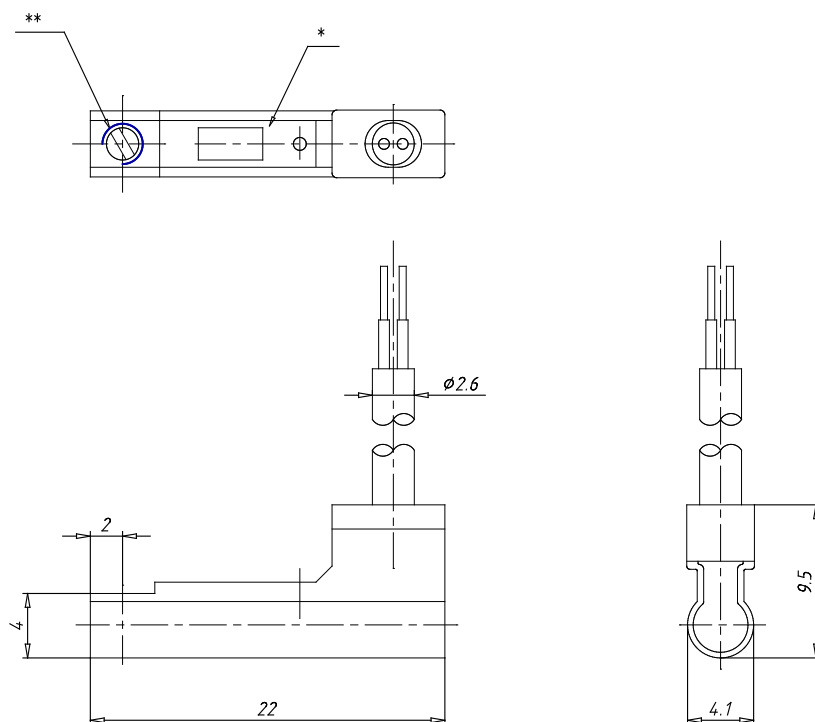

## Schaltelemente für berührungslose Abtastung - Serie CST-CSV-CSH

Produktcode: CSC-H-220

Datenblatt Erstellungsdatum: 21.05.26 16:38

Überprüfen Sie das aktualisierte Dokument [klicken](#)

### TECHNISCHE DATEN

Mod.	CSC-H-220
------	-----------

## Schaltelemente für berührungslose Abtastung - Serie CST-CSV-CSH

Produktcode: CSC-H-220

### MAßE

Mod.	CSC-H-220
------	-----------