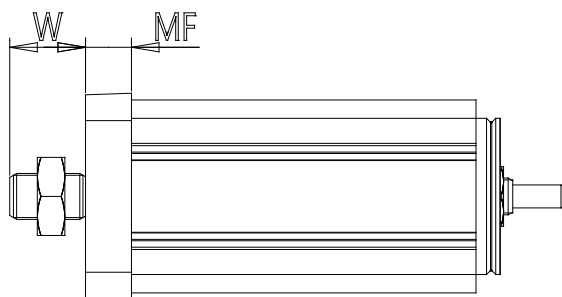

## Flansch vorn - Mod. D-E\_3E-32

Produktcode: D-E-3E-32

Datenblatt Erstellungsdatum: 21.05.26 09:27

Überprüfen Sie das aktualisierte Dokument  [klicken](#)

### **TECHNISCHE DATEN**

Mod.	D-E-3E-32
------	-----------

## Flansch vorn - Mod. D-E\_3E-32

Produktcode: D-E-3E-32

### MAßE

<b>W (mm)</b>	16.5
<b>MF (mm)</b>	10
<b>TF (mm)</b>	64
<b>R (mm)</b>	32
<b>UF (mm)</b>	80
<b>E (mm)</b>	45
<b>FB H13 (mm)</b>	7