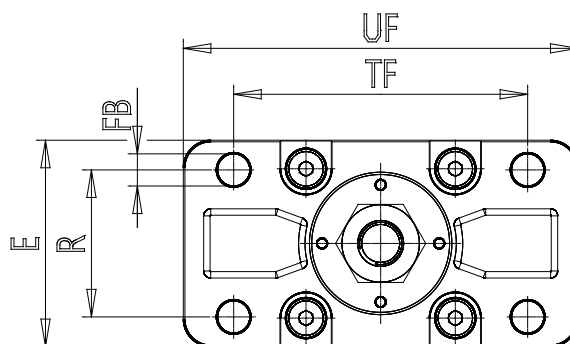

## Flansch vorn - Mod. D-E\_3E-32

Produktcode: D-E-3E-32

Datenblatt Erstellungsdatum: 21.05.26 09:27

Überprüfen Sie das aktualisierte Dokument  [klicken](#)

### **TECHNISCHE DATEN**

Mod.	D-E-3E-32
------	-----------

## Flansch vorn - Mod. D-E\_3E-32

Produktcode: D-E-3E-32

### MAßE

<b>W (mm)</b>	16.5
<b>MF (mm)</b>	10
<b>TF (mm)</b>	64
<b>R (mm)</b>	32
<b>UF (mm)</b>	80
<b>E (mm)</b>	45
<b>FB H13 (mm)</b>	7