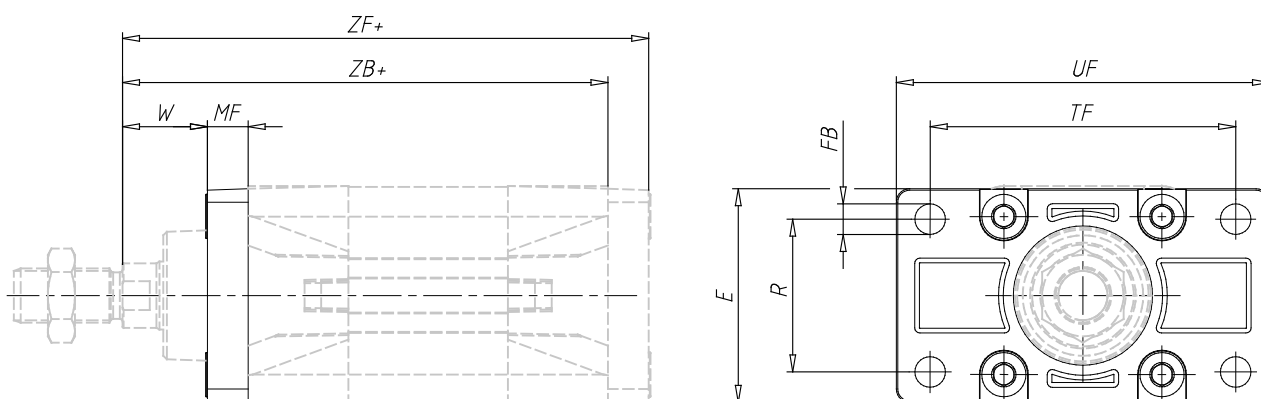

Flansch - Mod. D-E

Produktcode: D-E-41-100

Datenblatt Erstellungsdatum: 20.05.26 17:00

Überprüfen Sie das aktualisierte Dokument  [klicken](#)

TECHNISCHE DATEN

Mod.	D-E-41-100
passende Serie	32, 61, 63, 6PF, 6E
Schrauben	M10x25

Flansch - Mod. D-E

Produktcode: D-E-41-100

MAßE

MF (mm)	16
TF (mm)	150
R (mm)	75
UF (mm)	170
E (mm)	115
Ø FB (mm)	14.0
ZB (mm)	0.0
ZF (mm)	92.5