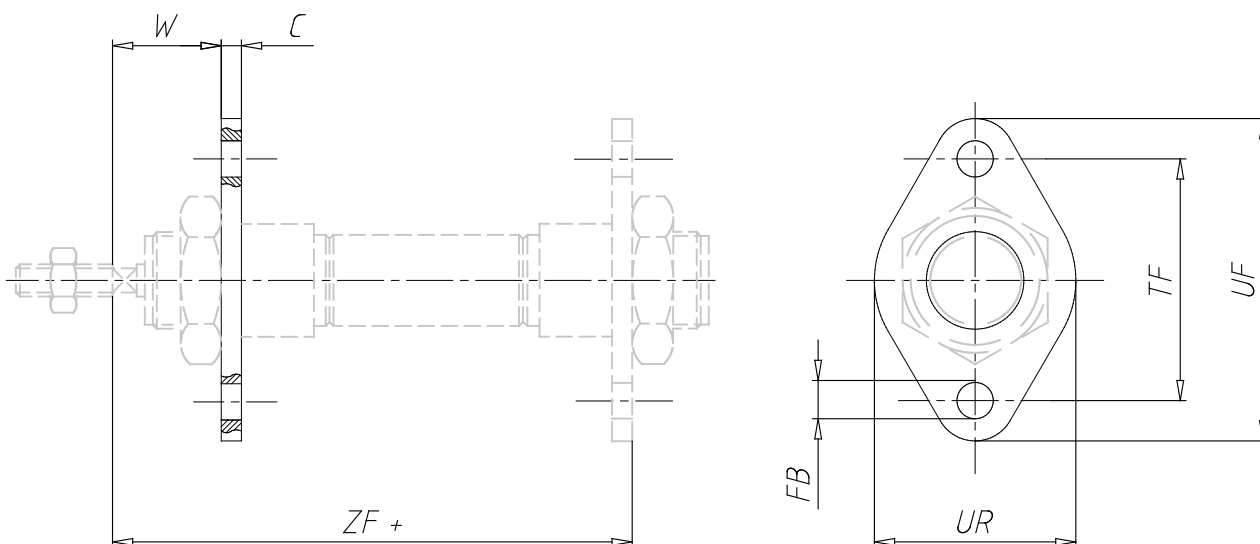

## Flanschbefestigung vorn/hinten - Mod. E

Produktcode: E-24-32

Datenblatt Erstellungsdatum: 21.05.26 09:50

Überprüfen Sie das aktualisierte Dokument  [klicken](#)

### **TECHNISCHE DATEN**

<b>Modell</b>	E-24-32
---------------	---------

## Flanschbefestigung vorn/hinten - Mod. E

Produktcode: E-24-32

### MAßE

<b>C (mm)</b>	5.0
<b>FB (mm)</b>	6.6
<b>TF (mm)</b>	52
<b>UR (mm)</b>	50
<b>UF (mm)</b>	68
<b>W (mm)</b>	23.0
<b>ZF (mm)</b>	102.0